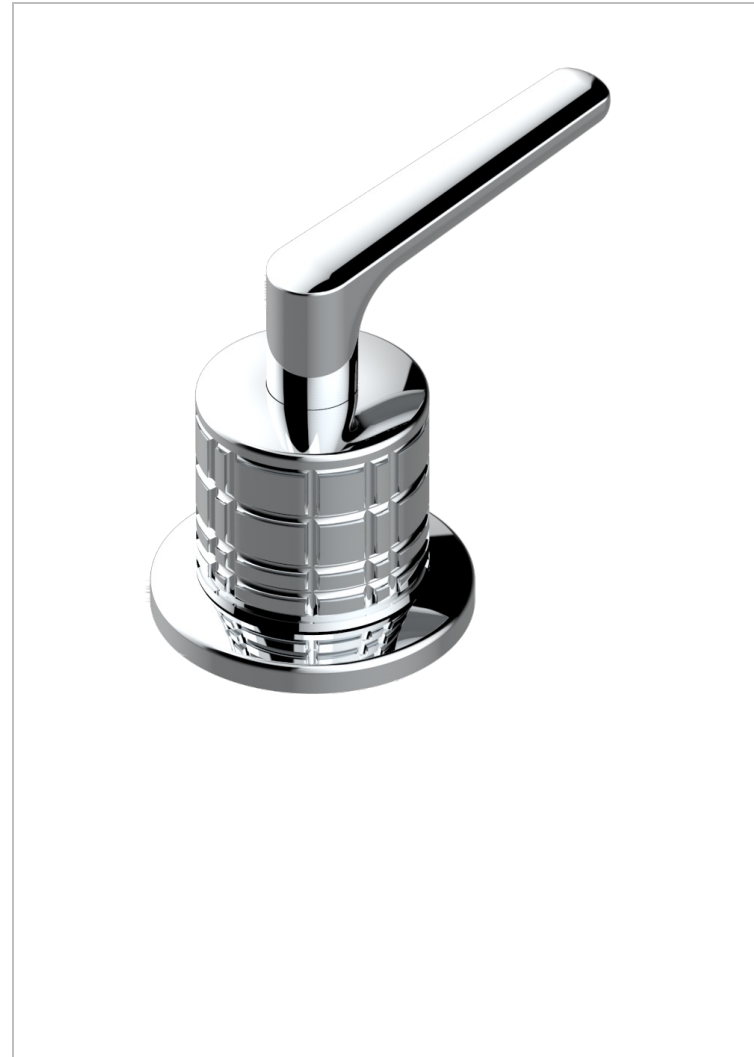

SYSTEM SQUARED METAL WITH LEVER

G9F-35/C

Llave de paso sobre encimera 1/2"- frío

THG[®]
PARIS

CARACTERÍSTICAS

- System Squared Metal with lever
- Llave de paso sobre encimera 1/2"- frío

ACABADOS DISPONIBLES

Bronce claro - D01
Cerámica negra mate - D30
Cobre viejo mate - H07
Cromo - A02
Cromo mate - C02
Dorado - F01

Dorado mate - F07
Dorado pálido - F30
Dorado pálido mate (sin barniz) - F31
Níquel - B01
Níquel mate - C01
Níquel viejo - H28

Polished chrome with gold inlay - GA1
Pvd blush - H62
Pvd blush mate - H60
Pvd color latón - H49
Pvd color latón mate - H50
Pvd color níquel - H55

Pvd color níquel mate - H56
Pvd color oro - H52
Pvd color oro mate - H53
Pvd grafito - H64
Pvd grafito mate - H65
Pvd marrón bronce - F33