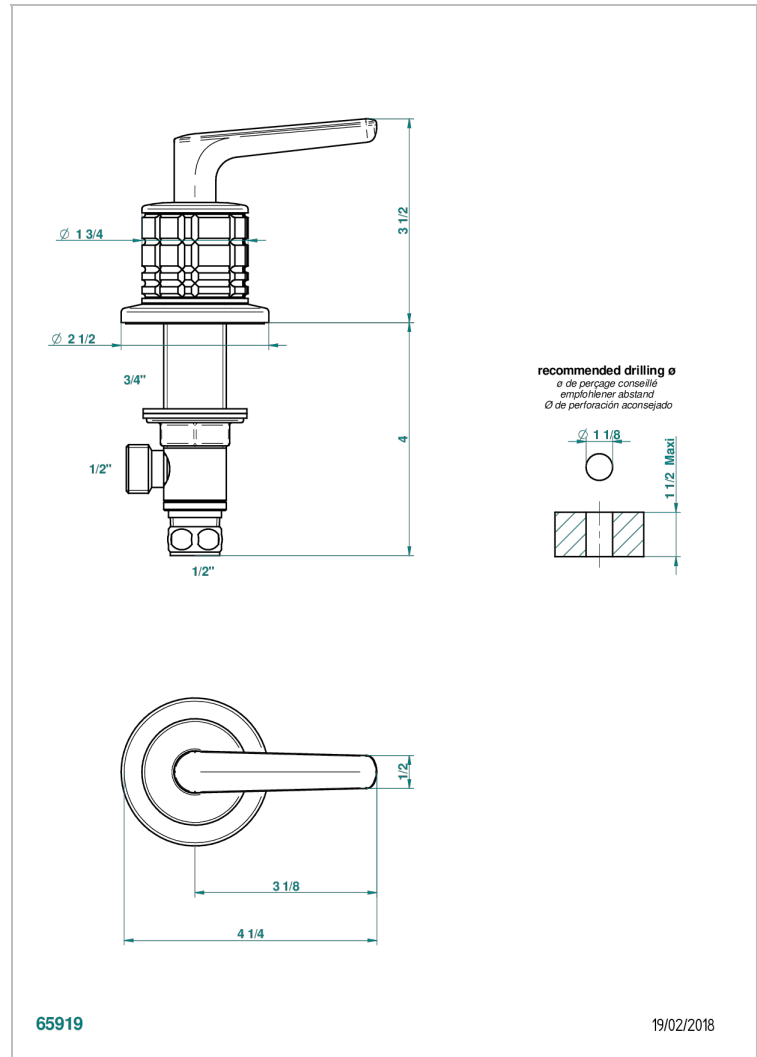

SYSTEM SQUARED METAL WITH LEVER

G9F-35/C

Llave de paso sobre encimera 1/2"- frío

THG[®]
PARIS

CARACTERÍSTICAS

- System Squared Metal with lever
- Llave de paso sobre encimera 1/2"- frío

ACABADOS DISPONIBLES

Bronce claro - D01
Cerámica negra mate - D30
Cobre viejo mate - H07
Cromo - A02
Cromo mate - C02
Dorado - F01

Dorado mate - F07
Dorado pálido - F30
Dorado pálido mate (sin barniz) - F31
Níquel - B01
Níquel mate - C01
Níquel viejo - H28