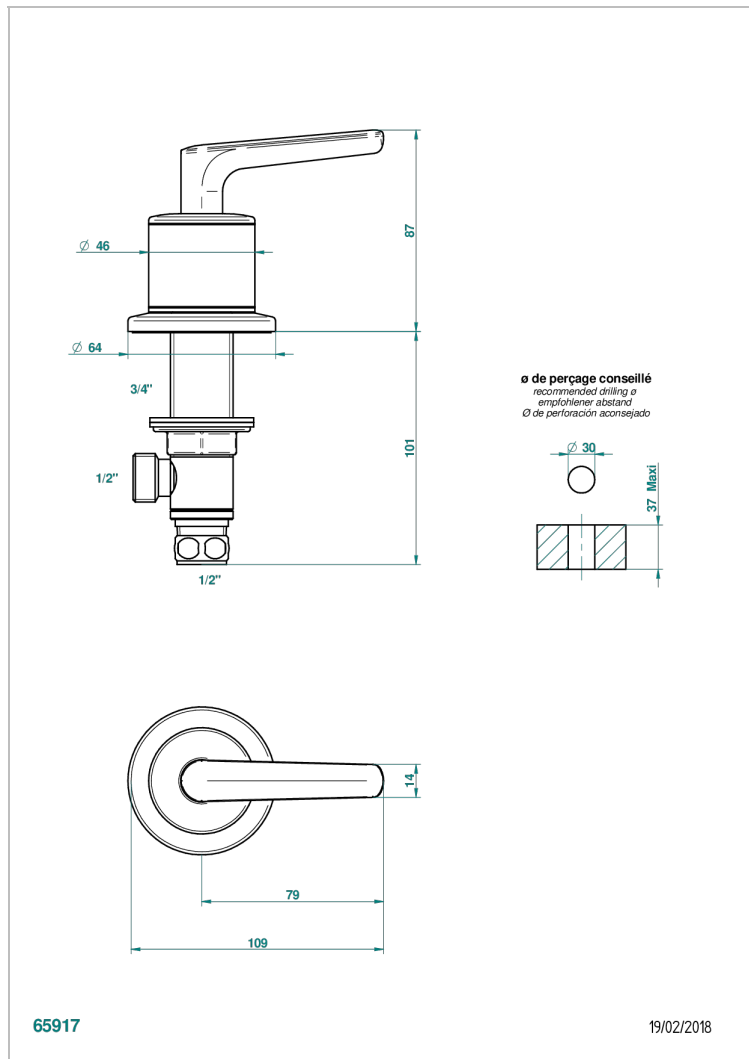

# SYSTEM METAL LISSE C РУКОЯТКАМИ

G9B-35/C

Вентиль 1/2" наобртный для холодной воды

THG<sup>®</sup>  
PARIS

## ХАРАКТЕРИСТИКИ

- System métal lisse с рукоятками
- Вентиль 1/2" наобртный для холодной воды