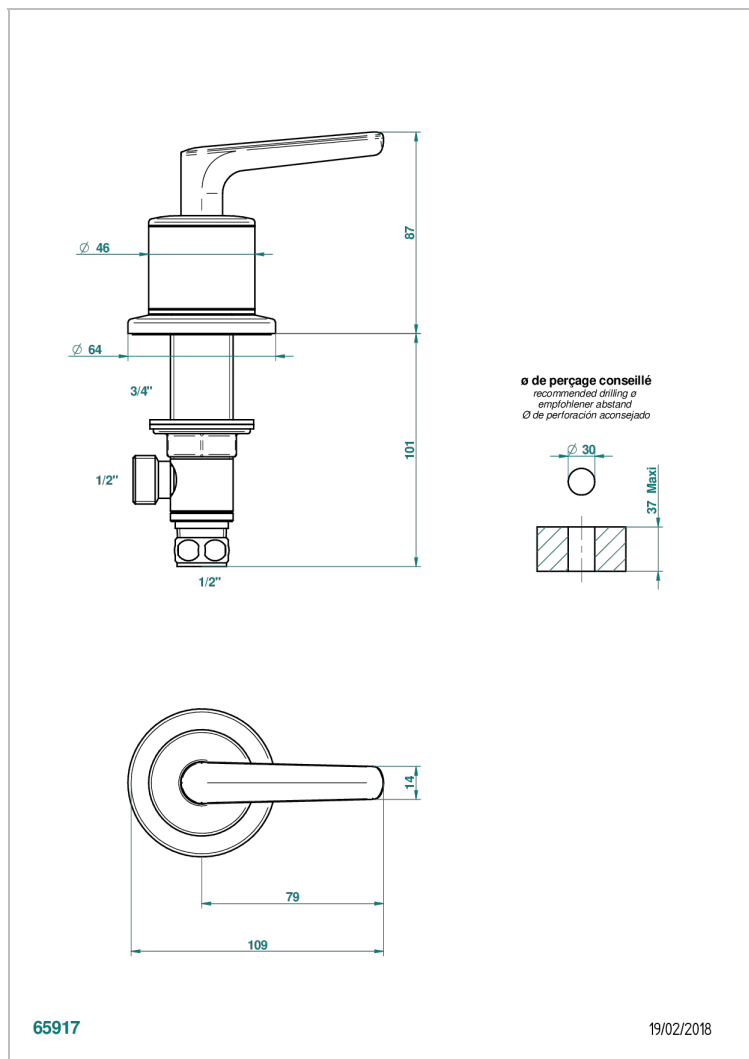

SYSTEM SMOOTH METAL WITH LEVER

G9B-35/C

THG[®]
PARIS

Llave de paso sobre encimera 1/2"- frío

CARACTERÍSTICAS

- System Smooth Metal with lever
- Llave de paso sobre encimera 1/2"- frío

ACABADOS DISPONIBLES

Bronce claro - D01
Cerámica negra mate - D30
Cobre viejo mate - H07
Cromo - A02
Cromo mate - C02
Dorado - F01