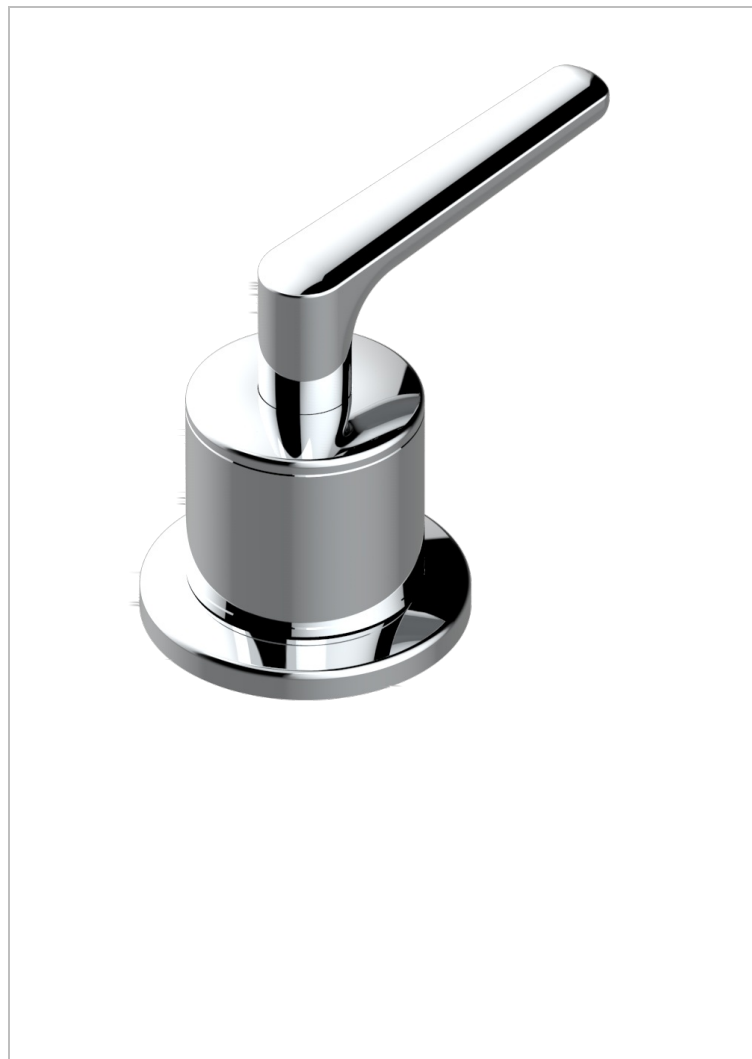

SYSTEM SMOOTH METAL WITH LEVER

G9B-35/C

THG[®]
PARIS

Llave de paso sobre encimera 1/2"- frío

CARACTERÍSTICAS

- System Smooth Metal with lever
- Llave de paso sobre encimera 1/2"- frío

ACABADOS DISPONIBLES

Bronce claro - D01
Cerámica negra mate - D30
Cobre viejo mate - H07
Cromo - A02
Cromo mate - C02
Dorado - F01

Dorado mate - F07
Dorado pálido - F30
Dorado pálido mate (sin barniz) - F31
Níquel - B01
Níquel mate - C01
Níquel viejo - H28

Polished chrome with gold inlay - GA1
Pvd blush - H62
Pvd blush mate - H60
Pvd color latón - H49
Pvd color latón mate - H50
Pvd color níquel - H55