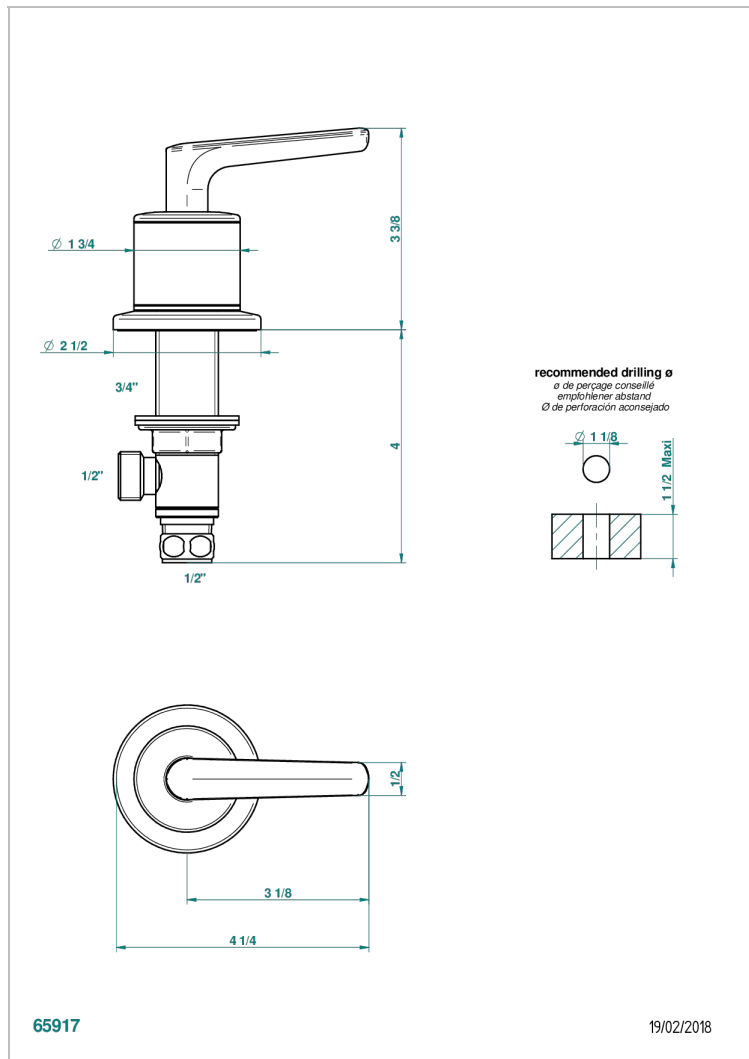

# SYSTEM METAL LISSE C РУКОЯТКАМИ

G9B-35/C

Вентиль 1/2" наобртный для холодной воды

THG<sup>®</sup>  
PARIS

## ХАРАКТЕРИСТИКИ

- System métal lisse с рукоятками
- Вентиль 1/2" наобртный для холодной воды