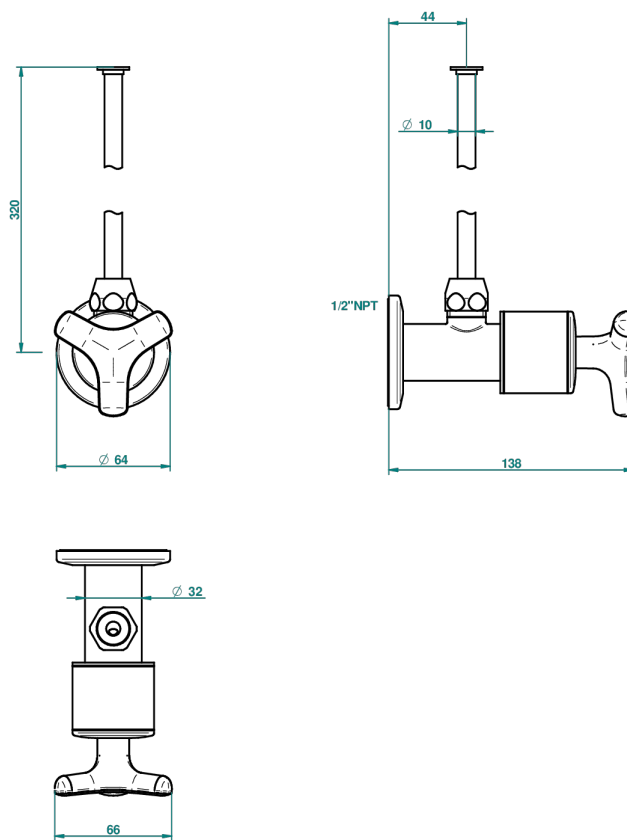

SYSTEM METAL LISSE

G9A-181/SWC

THG[®]
PARIS

Robinet de réglage jonction femelle avec tube de 50 cm et sachet d'adaptateur, rosace et croisillon de style standard américain pour wc

65915

16/02/2018

CARACTÉRISTIQUES

- System Métal lisse
- Robinet de réglage jonction femelle avec tube de 50 cm et sachet d'adaptateur, rosace et croisillon de style standard américain pour wc

FINITIONS DISPONIBLES

Bronze clair - D01

Chromé - A02

Vieux nickel - H28