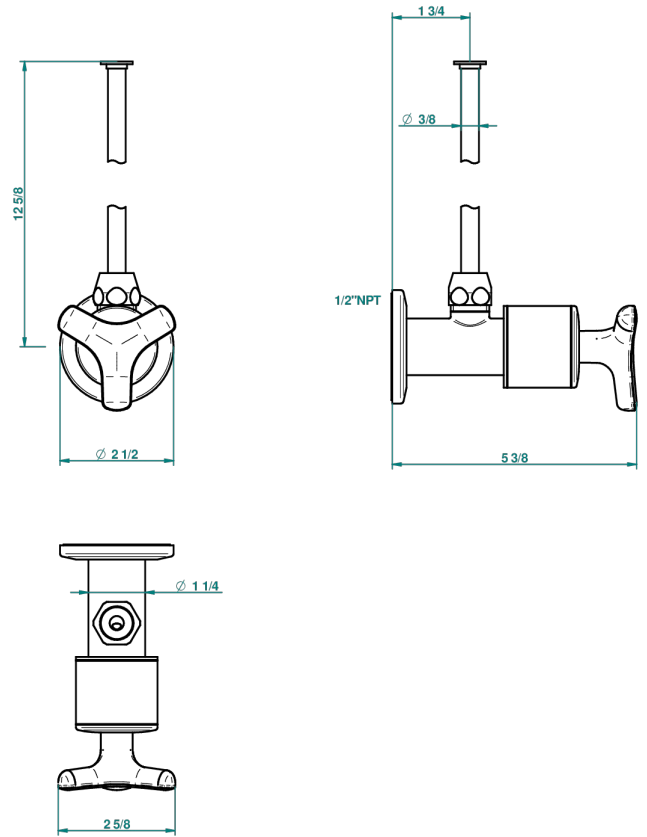

SYSTEM METAL LISSE

G9A-181/SWC

THG[®]
PARIS

Robinet de réglage jonction femelle avec tube de 50 cm et sachet d'adaptateur, rosace et croisillon de style standard américain pour wc

65915

16/02/2018

CARACTÉRISTIQUES

- System Métal lisse
- Robinet de réglage jonction femelle avec tube de 50 cm et sachet d'adaptateur, rosace et croisillon de style standard américain pour wc

FINITIONS DISPONIBLES

Bronze clair - D01
Chromé - A02
Chromé insert doré - GA1
Chromé mat - C02
Doré brillant - F01
Doré mat - F07