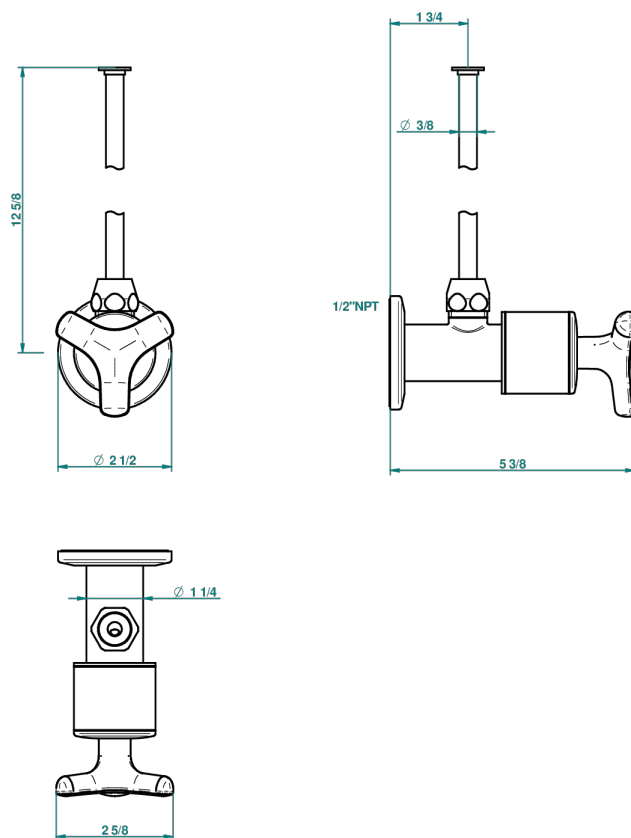

Robinet de réglage jonction femelle avec tube de 50 cm et sachet d'adaptateur, rosace et croisillon de style standard américain pour wc

65915

16/02/2018

CARACTÉRISTIQUES

- Bondi
- Robinet de réglage jonction femelle avec tube de 50 cm et sachet d'adaptateur, rosace et croisillon de style standard américain pour wc