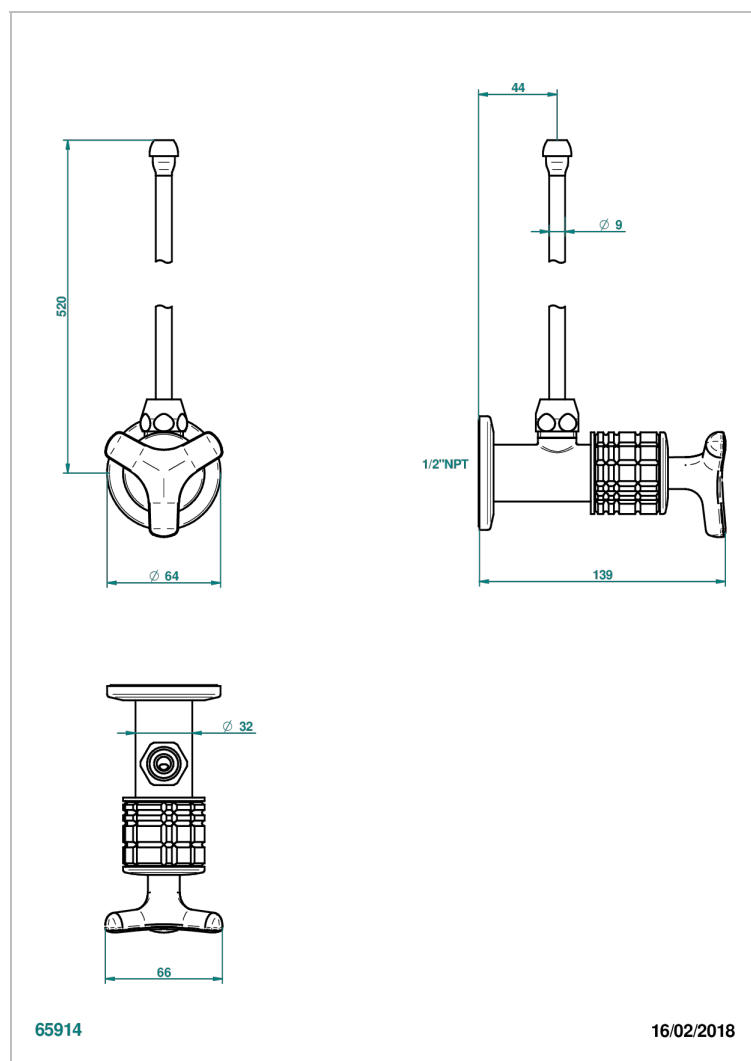

SYSTEM METAL QUADRILLE

G9E-181/SLA

THG[®]
PARIS

Robinet de réglage jonction femelle avec tube de 50 cm et sachet d'adaptateur, rosace et croisillon de style standard américain pour lavabo et bidet

65914

16/02/2018

CARACTÉRISTIQUES

- System Métal Quadrillé
- Robinet de réglage jonction femelle avec tube de 50 cm et sachet d'adaptateur, rosace et croisillon de style standard américain pour lavabo et bidet

FINITIONS DISPONIBLES