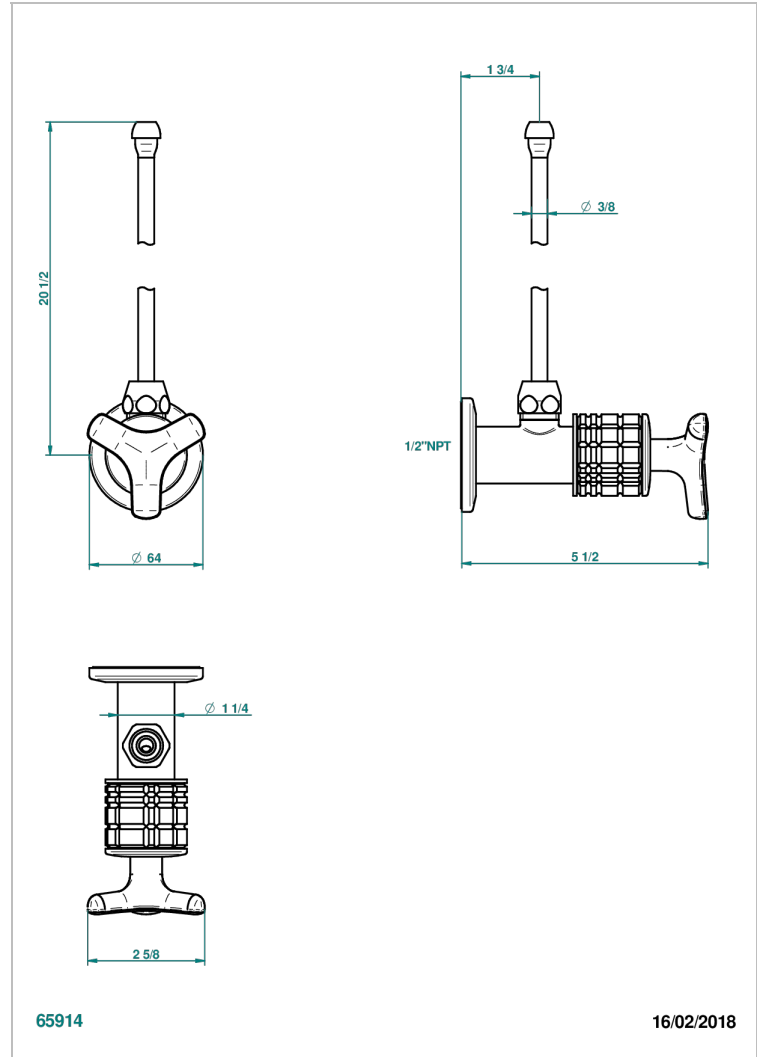

SYSTEM METAL QUADRILLE

G9E-181/SLA

THG[®]
PARIS

Robinet de réglage jonction femelle avec tube de 50 cm et sachet d'adaptateur, rosace et croisillon de style standard américain pour lavabo et bidet

65914

16/02/2018

CARACTÉRISTIQUES

- System Métal Quadrillé
- Robinet de réglage jonction femelle avec tube de 50 cm et sachet d'adaptateur, rosace et croisillon de style standard américain pour lavabo et bidet

FINITIONS DISPONIBLES