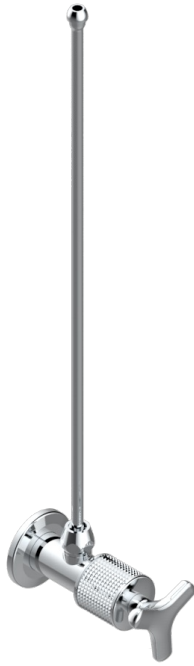

# SYSTEM DIAMOND METAL

G9C-181/SLA

Angle valve with 3/8 supply lavatory quick adaptor set

THG<sup>®</sup>  
PARIS

65912

16/02/2018

## CARACTERÍSTICAS

- System Diamond Metal
- Angle valve with 3/8 supply lavatory quick adaptor set

## ACABADOS DISPONIBLES

Bronce claro - D01  
Cerámica negra mate - D30  
Cobre viejo mate - H07  
Cromo - A02  
Cromo mate - C02  
Dorado - F01

Dorado mate - F07  
Dorado pálido - F30  
Dorado pálido mate (sin barniz) - F31  
Níquel - B01  
Níquel mate - C01  
Níquel viejo - H28

Polished chrome with gold inlay - GA1  
Pvd blush - H62  
Pvd blush mate - H60  
Pvd color latón - H49  
Pvd color latón mate - H50  
Pvd color níquel - H55

Pvd color níquel mate - H56  
Pvd color oro - H52  
Pvd color oro mate - H53  
Pvd grafito - H64  
Pvd grafito mate - H65  
Pvd marrón bronce - F33