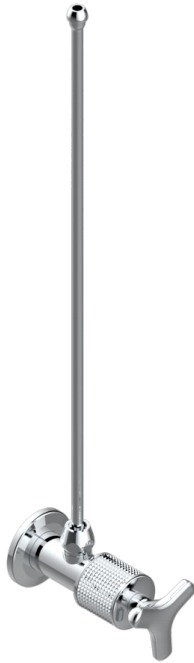

# SYSTEM METAL DIAMANT

G9C-181/SLA

THG<sup>®</sup>  
PARIS

Robinet de réglage jonction femelle avec tube de 50 cm et sachet d'adaptateur, rosace et croisillon de style standard américain pour lavabo et bidet

## CARACTÉRISTIQUES

- System Métal Diamant
- Robinet de réglage jonction femelle avec tube de 50 cm et sachet d'adaptateur, rosace et croisillon de style standard américain pour lavabo et bidet

## FINITIONS DISPONIBLES

Bronze clair - D01  
Chromé - A02  
Chromé insert doré - GA1  
Chromé mat - C02  
Doré brillant - F01  
Doré mat - F07

Nickel brillant - B01  
Nickel mat - C01  
Noir mat céramique - D30  
Or pâle - F30  
Or pâle mat - F31  
Pvd blush - H62

Pvd blush mat - H60  
Pvd couleur bronze brown - F33  
Pvd couleur bronze brown - mat - F34  
Pvd couleur doré - H52  
Pvd couleur doré mat - H53  
Pvd couleur laiton - H49

Pvd couleur laiton mat - H50  
Pvd couleur nickel - H55  
Pvd couleur nickel mat - H56  
Pvd graphite - H64  
Pvd graphite mat - H65  
Pvd umber - H66