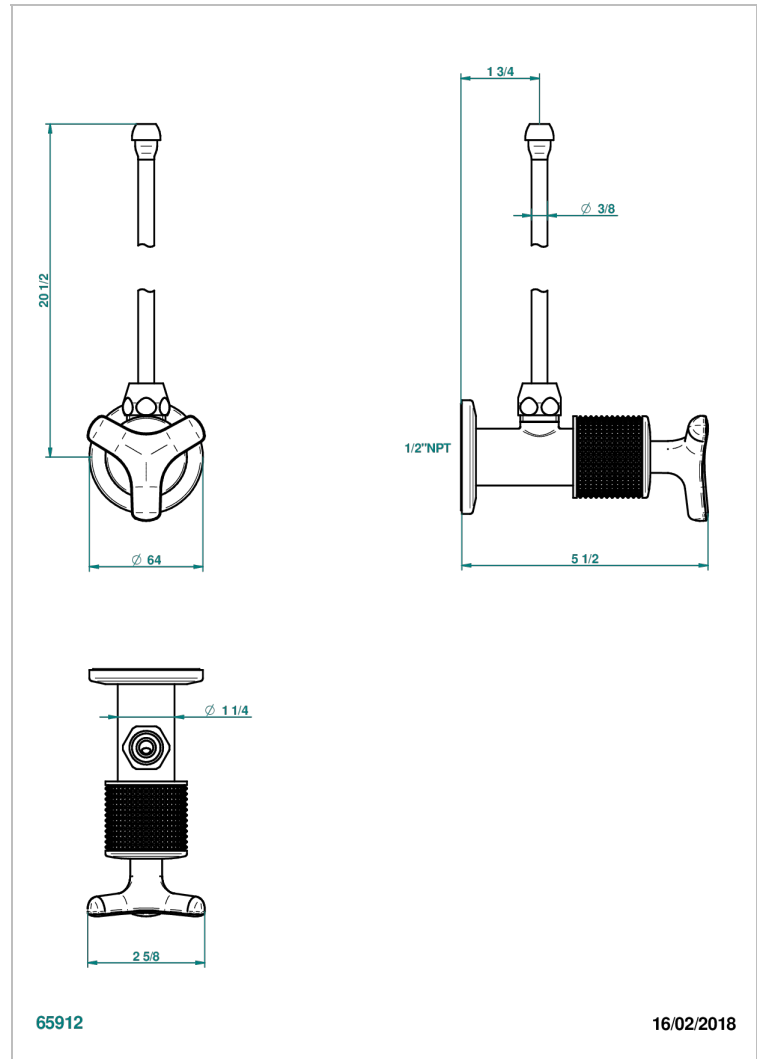

# SYSTEM METAL DIAMANT

G9C-181/SLA

THG<sup>®</sup>  
PARIS

Robinet de réglage jonction femelle avec tube de 50 cm et sachet d'adaptateur, rosace et croisillon de style standard américain pour lavabo et bidet

## CARACTÉRISTIQUES

- System Métal Diamant
- Robinet de réglage jonction femelle avec tube de 50 cm et sachet d'adaptateur, rosace et croisillon de style standard américain pour lavabo et bidet