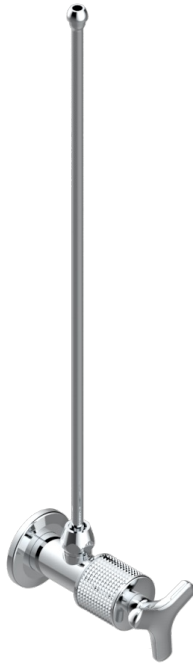

SYSTEM DIAMOND METAL

G9C-181/SLA

Angle valve with 3/8 supply lavatory quick adaptor set

THG[®]
PARIS

65912

16/02/2018

CARACTERÍSTICAS

- System Diamond Metal
- Angle valve with 3/8 supply lavatory quick adaptor set

ACABADOS DISPONIBLES

Bronce claro - D01
Cerámica negra mate - D30
Cobre viejo mate - H07
Cromo - A02
Cromo mate - C02
Dorado - F01

Dorado mate - F07
Dorado pálido - F30
Dorado pálido mate (sin barniz) - F31
Níquel - B01
Níquel mate - C01
Níquel viejo - H28

Polished chrome with gold inlay - GA1
Pvd blush - H62
Pvd blush mate - H60
Pvd color latón - H49
Pvd color latón mate - H50
Pvd color níquel - H55

Pvd color níquel mate - H56
Pvd color oro - H52
Pvd color oro mate - H53
Pvd grafito - H64
Pvd grafito mate - H65
Pvd marrón bronce - F33

Pvd marrón bronce mate - F34
Pvd umber - H66
Pvd umber mate - H67