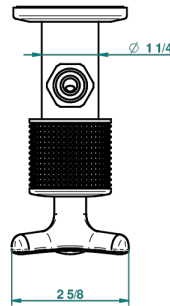

SYSTEM DIAMOND METAL

G9C-181/SLA

Angle valve with 3/8 supply lavatory quick adaptor set

THG[®]
PARIS

65912

16/02/2018

CARACTERÍSTICAS

- System Diamond Metal
- Angle valve with 3/8 supply lavatory quick adaptor set

ACABADOS DISPONIBLES

Bronce claro - D01
Cerámica negra mate - D30
Cobre viejo mate - H07
Cromo - A02
Cromo mate - C02
Dorado - F01

Dorado mate - F07
Dorado pálido - F30
Dorado pálido mate (sin barniz) - F31
Níquel - B01
Níquel mate - C01
Níquel viejo - H28