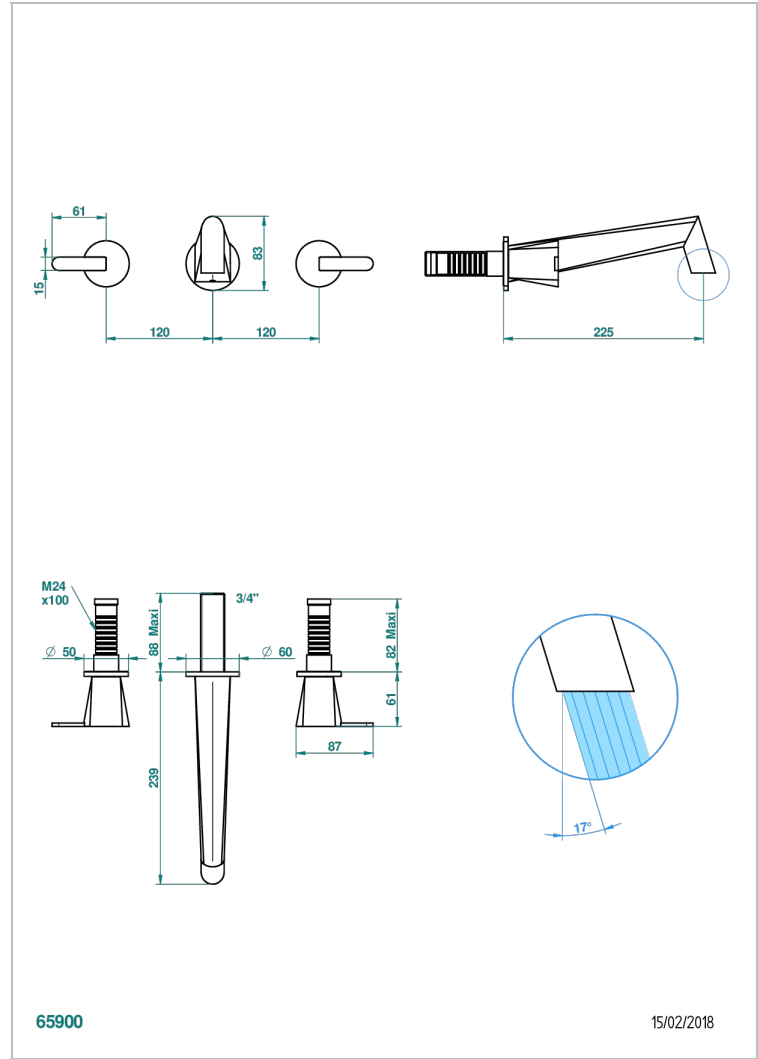

# METAMORPHOSE CERAMIQUE NOIRE

G6D-40SGB

Garniture pour mélangeur de lavabo mural, bec super goliath

THG<sup>®</sup>  
PARIS

65900

15/02/2018

## CARACTÉRISTIQUES

- Métamorphose Céramique noire
- Garniture pour mélangeur de lavabo mural, bec super goliath

## PRODUITS ASSOCIÉS

- Ref. G00-40AC Partie à encastrer pour mélangeur mural - version croisillons
- Ref. G00-40AM Partie à encastrer pour mélangeur mural - version manettes