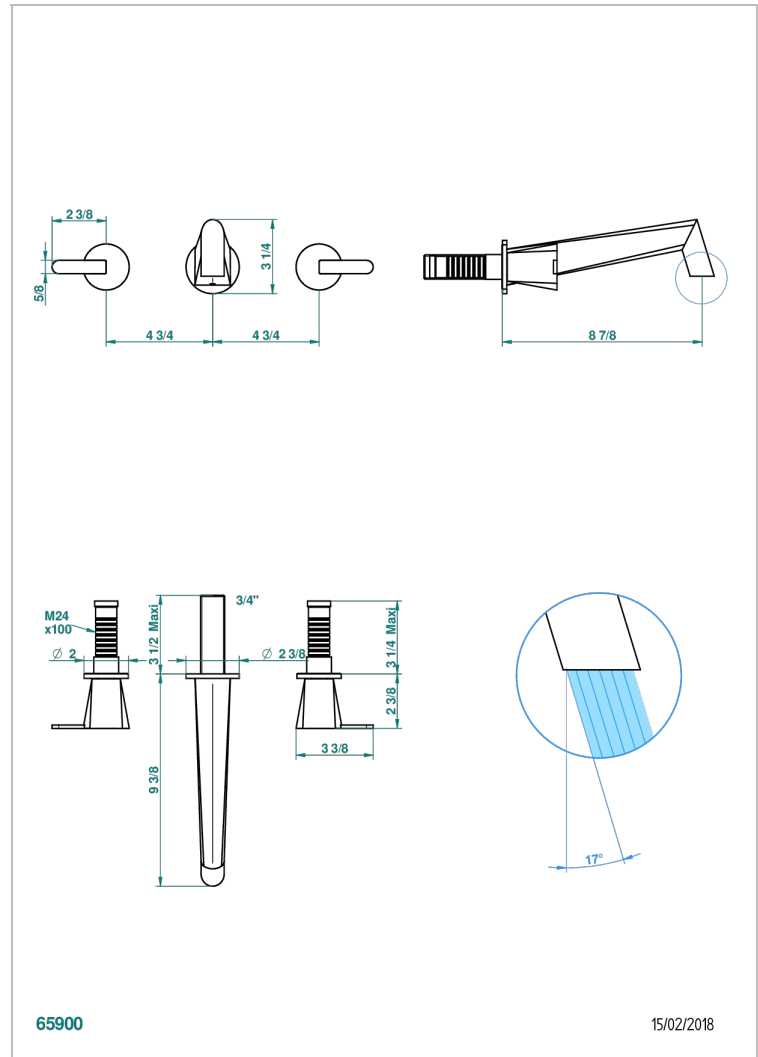

METAMORPHOSE CERAMIQUE NOIRE

G6D-40SGB

Garniture pour mélangeur de lavabo mural, bec super goliath

THG[®]
PARIS

CARACTÉRISTIQUES

- Métamorphose Céramique noire
- Garniture pour mélangeur de lavabo mural, bec super goliath

PRODUITS ASSOCIÉS

- Ref. G00-40AC Partie à encastrer pour mélangeur mural - version croisillons
- Ref. G00-40AM Partie à encastrer pour mélangeur mural - version manettes

FINITIONS DISPONIBLES

Bronze clair - D01
Chromé - A02
Chromé mat - C02
Doré brillant - F01
Doré mat - F07
Nickel brillant - B01