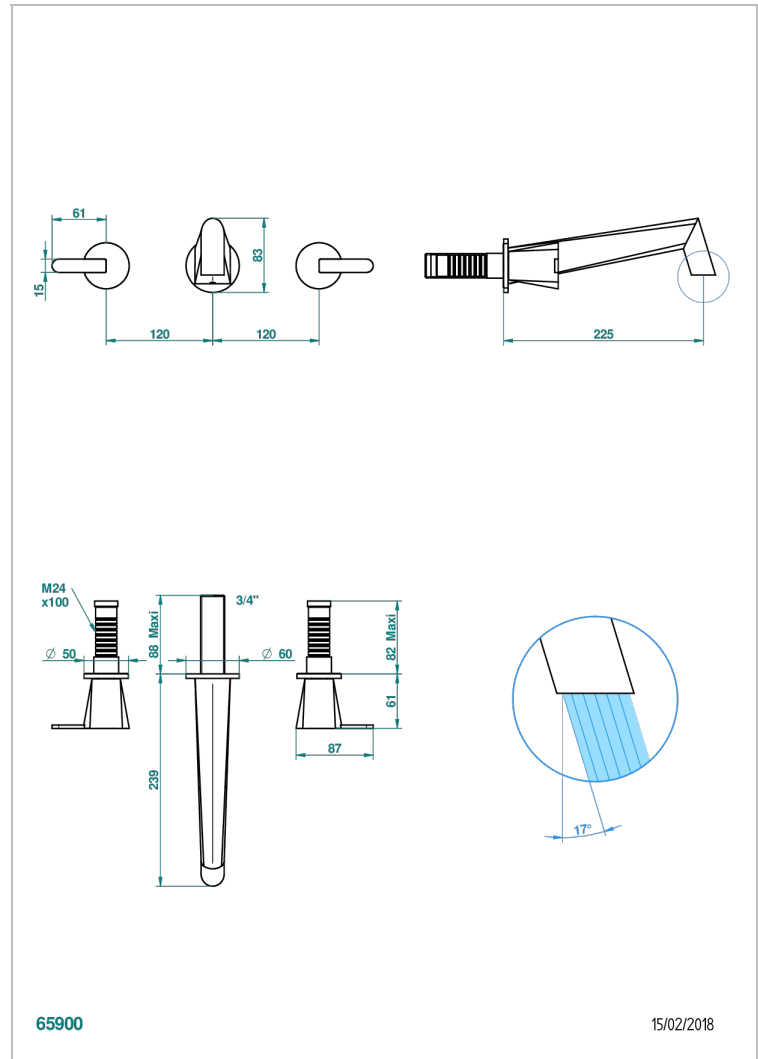

METAMORPHOSE CERAMIQUE NOIRE

G6D-40SGB

Garniture pour mélangeur de lavabo mural, bec super goliath

THG[®]
PARIS

65900

15/02/2018

CARACTÉRISTIQUES

- Métamorphose Céramique noire
- Garniture pour mélangeur de lavabo mural, bec super goliath

PRODUITS ASSOCIÉS

- Ref. G00-40AC Partie à encastrer pour mélangeur mural - version croisillons
- Ref. G00-40AM Partie à encastrer pour mélangeur mural - version manettes

FINITIONS DISPONIBLES

Bronze clair - D01
Chromé - A02
Chromé mat - C02
Doré brillant - F01
Doré mat - F07
Nickel brillant - B01