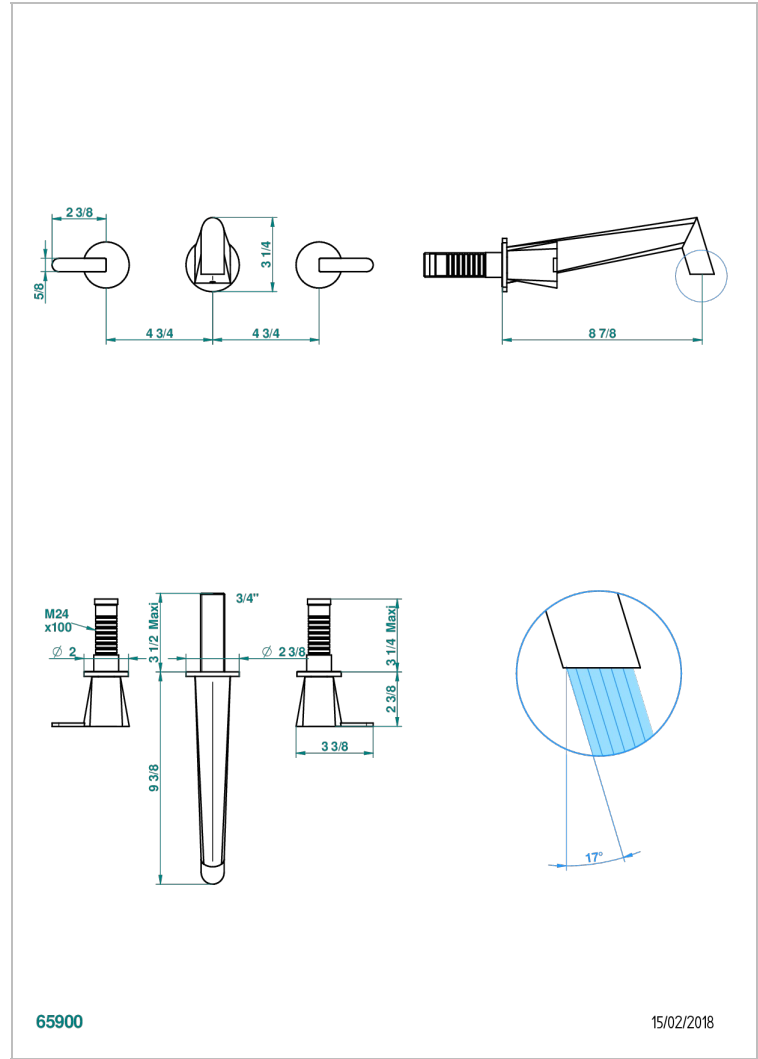

METAMORPHOSE CERAMIQUE NOIRE

G6D-40SGB

Garniture pour mélangeur de lavabo mural, bec super goliath

THG[®]
PARIS

CARACTÉRISTIQUES

- Métamorphose Céramique noire
- Garniture pour mélangeur de lavabo mural, bec super goliath

PRODUITS ASSOCIÉS

- Ref. G00-40AC Partie à encastrer pour mélangeur mural - version croisillons
- Ref. G00-40AM Partie à encastrer pour mélangeur mural - version manettes

FINITIONS DISPONIBLES

Bronze clair - D01
Chromé - A02
Chromé mat - C02
Doré brillant - F01
Doré mat - F07
Nickel brillant - B01