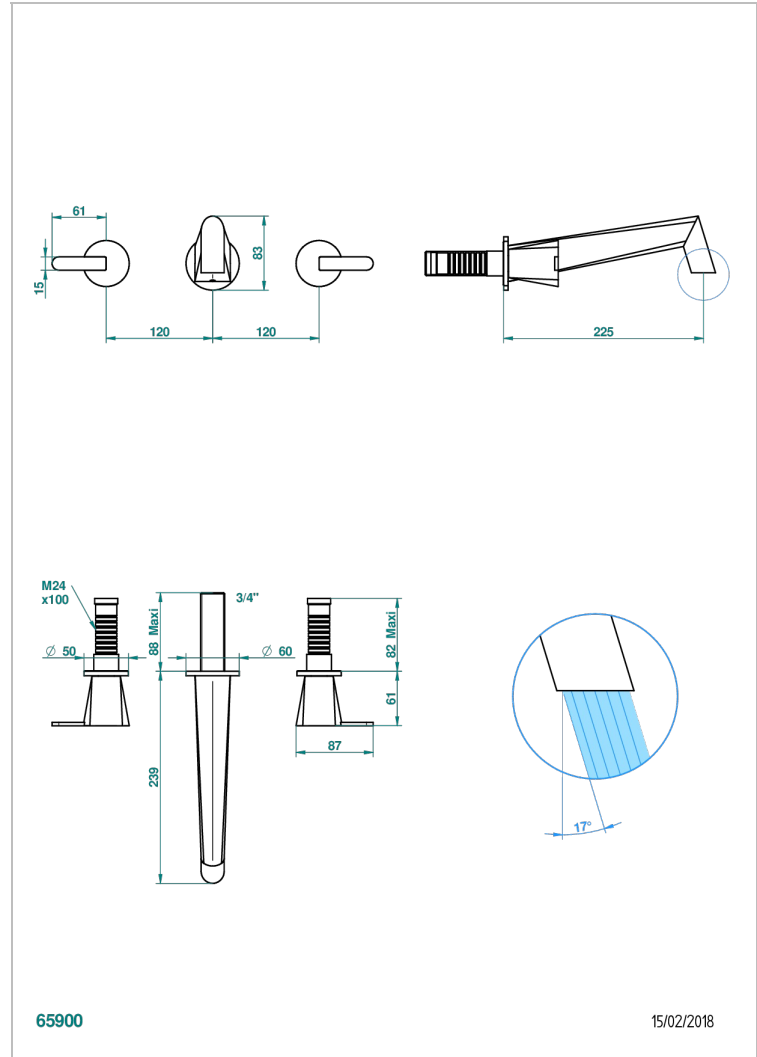

МЕТАМОРФОЗЕ С ЧЕРНОЙ КЕРАМИКОЙ

G6D-40SGB

Внешняя часть смесителя встраиваемого в стену для раковины на три отверстия с изливом СУПЕР ГОЛИАФ- без выпуска

THG[®]
PARIS

65900

15/02/2018

ХАРАКТЕРИСТИКИ

- Metamorphose с чёрной керамикой
- Внешняя часть смесителя встраиваемого в стену для раковины на три отверстия с изливом СУПЕР ГОЛИАФ- без выпуска

СВЯЗАННЫЕ ТОВАРНЫЕ ПОЗИЦИИ

- Ref. G00-40AC Встраиваемая часть смесителя настенного на три отверстия (не рукоят.)
- Ref. G00-40AM Встраиваемая часть смесителя настенного на 3 отверстия на пластине (рукоят.)