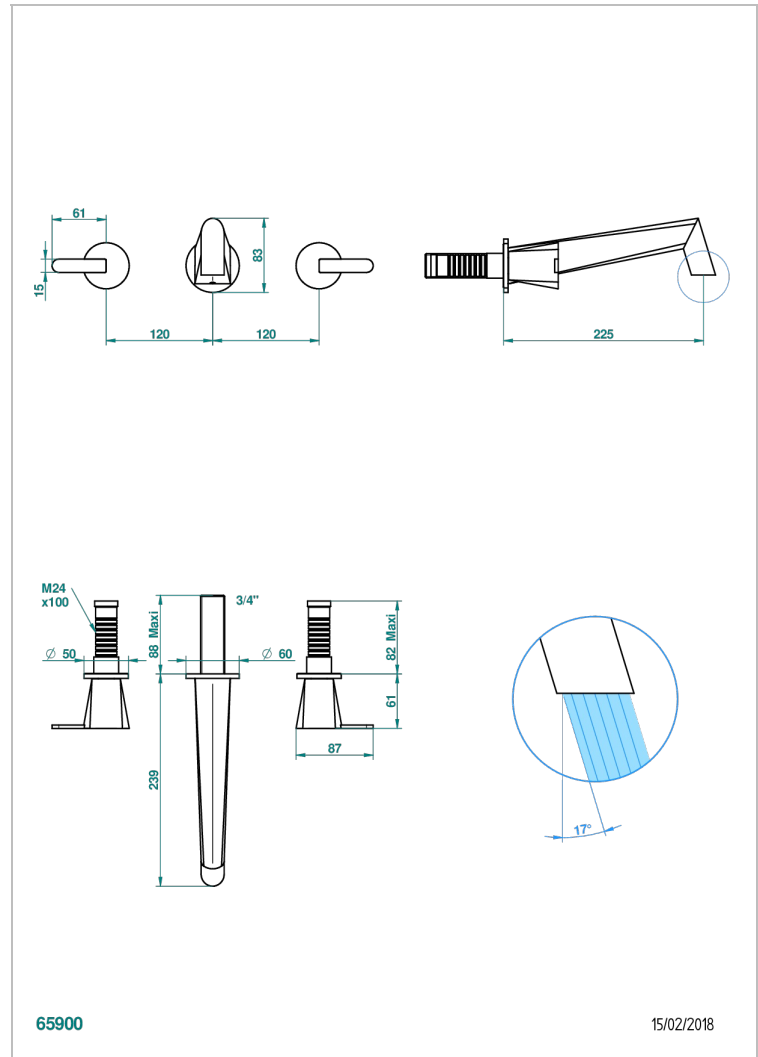

METAMORPHOSE CERAMIQUE NOIRE

G6D-40SGB

Garniture pour mélangeur de lavabo mural, bec super goliath

THG[®]
PARIS

65900

15/02/2018

CARACTÉRISTIQUES

- Métamorphose Céramique noire
- Garniture pour mélangeur de lavabo mural, bec super goliath

PRODUITS ASSOCIÉS

- Ref. G00-40AC Partie à encastrer pour mélangeur mural - version croisillons
- Ref. G00-40AM Partie à encastrer pour mélangeur mural - version manettes

FINITIONS DISPONIBLES

Bronze clair - D01
Chromé - A02
Chromé mat - C02
Doré brillant - F01
Doré mat - F07
Nickel brillant - B01