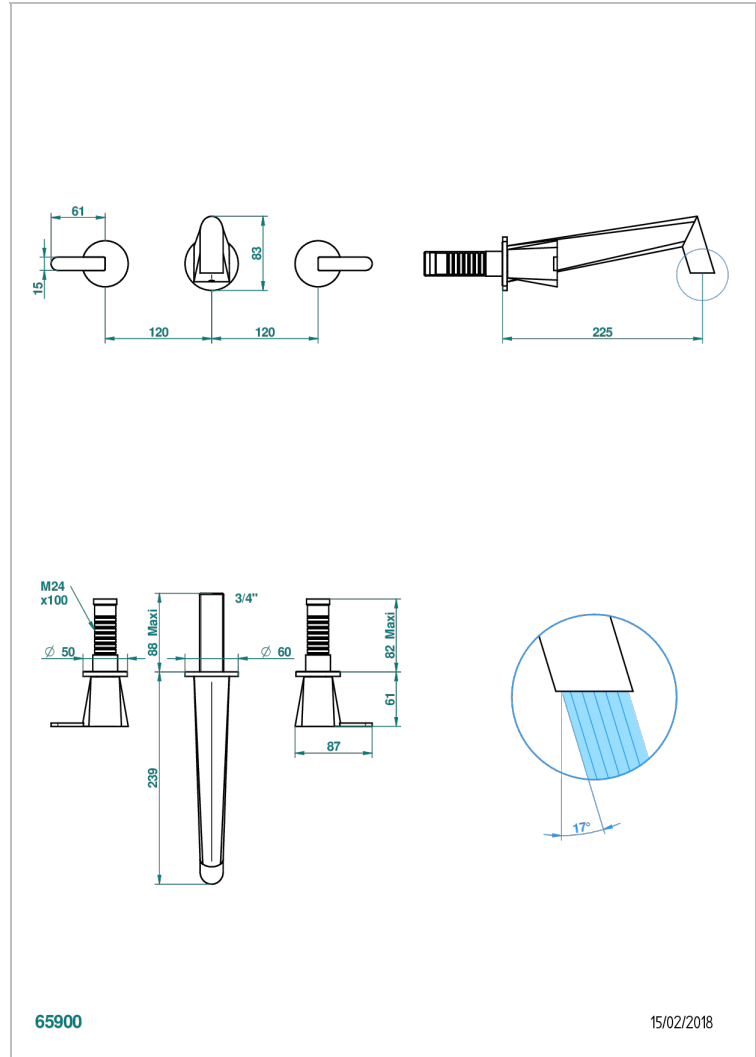

# METAMORPHOSE BLACK CERAMIC

G6D-40SGB

入墙式台盆龙头配件，超大号喷嘴

THG<sup>®</sup>  
PARIS

## 特色

- Métamorphose Black Ceramic
- 入墙式台盆龙头配件，超大号喷嘴

## 相关的SKU

- Ref. G00-40AC 无下水器入墙式龙头嵌入部分 - 四通手柄版
- Ref. G00-40AM 无下水器入墙式龙头嵌入部分 - 单手柄柄版