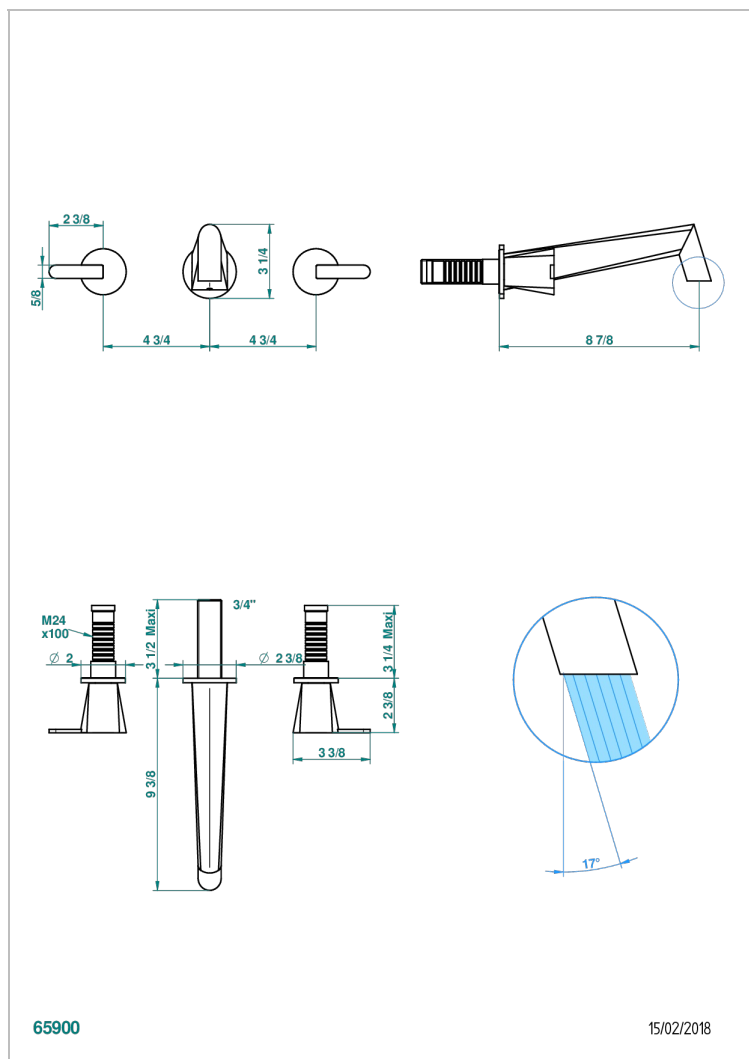

МЕТАМОРФОЗЕ С ЧЕРНОЙ КЕРАМИКОЙ

THG[®]
PARIS

G6D-40SGB

Внешняя часть смесителя встраиваемого в стену для раковины на три отверстия с изливом СУПЕР ГОЛИАФ- без выпуска

ХАРАКТЕРИСТИКИ

- Metamorphose с чёрной керамикой
- Внешняя часть смесителя встраиваемого в стену для раковины на три отверстия с изливом СУПЕР ГОЛИАФ- без выпуска

СВЯЗАННЫЕ ТОВАРНЫЕ ПОЗИЦИИ

- Ref. G00-40AC Встраиваемая часть смесителя настенного на три отверстия (не рукоят.)
- Ref. G00-40AM Встраиваемая часть смесителя настенного на 3 отверстия на пластине (рукоят.)