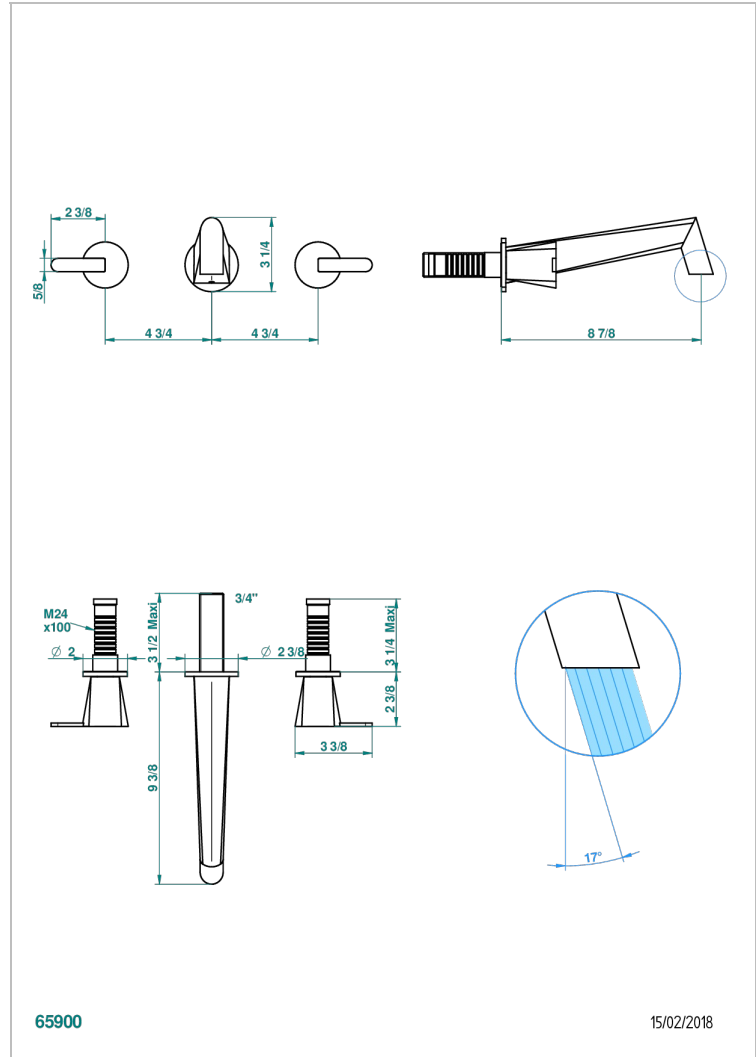

METAMORPHOSE CERAMIQUE NOIRE

G6D-40SGB

Garniture pour mélangeur de lavabo mural, bec super goliath

THG[®]
PARIS

CARACTÉRISTIQUES

- Métamorphose Céramique noire
- Garniture pour mélangeur de lavabo mural, bec super goliath

PRODUITS ASSOCIÉS

- Ref. G00-40AC Partie à encastrer pour mélangeur mural - version croisillons
- Ref. G00-40AM Partie à encastrer pour mélangeur mural - version manettes

FINITIONS DISPONIBLES

Bronze clair - D01
Chromé - A02
Chromé mat - C02
Doré brillant - F01
Doré mat - F07
Nickel brillant - B01