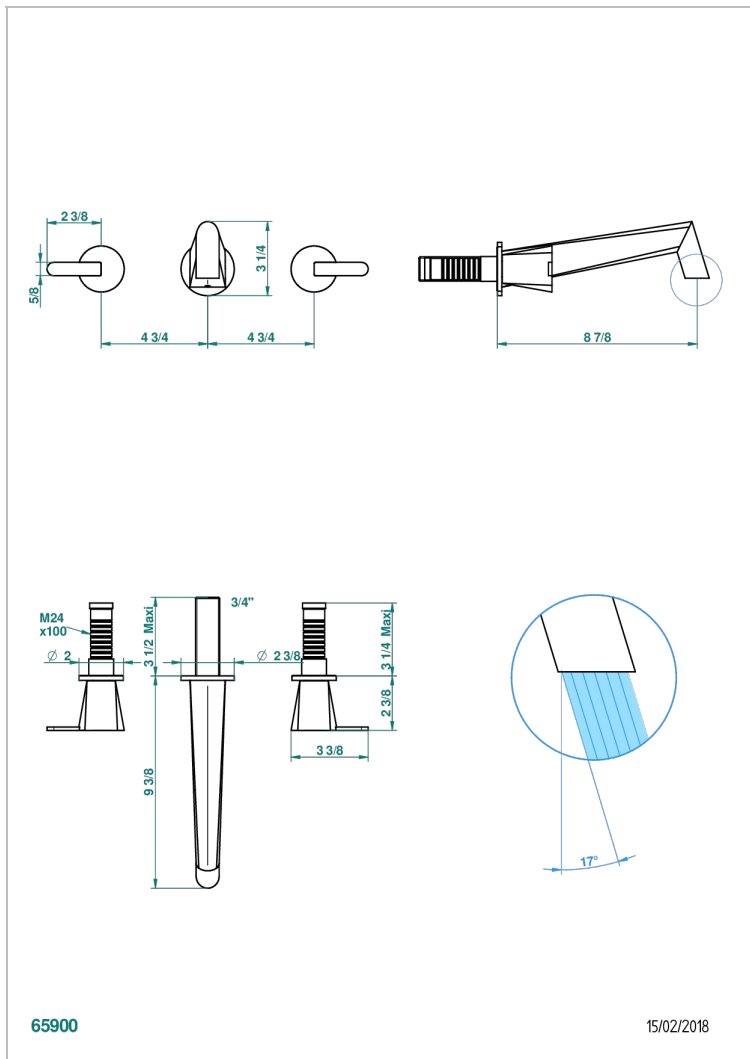

METAMORPHOSE BLACK CERAMIC

G6D-40SGB

入墙式台盆龙头配件，超大号喷嘴

THG[®]
PARIS

特色

- Métamorphose Black Ceramic
- 入墙式台盆龙头配件，超大号喷嘴

相关的SKU

- Ref. G00-40AC 无下水器入墙式龙头嵌入部分 - 四通手柄版
- Ref. G00-40AM 无下水器入墙式龙头嵌入部分 - 单手柄柄版