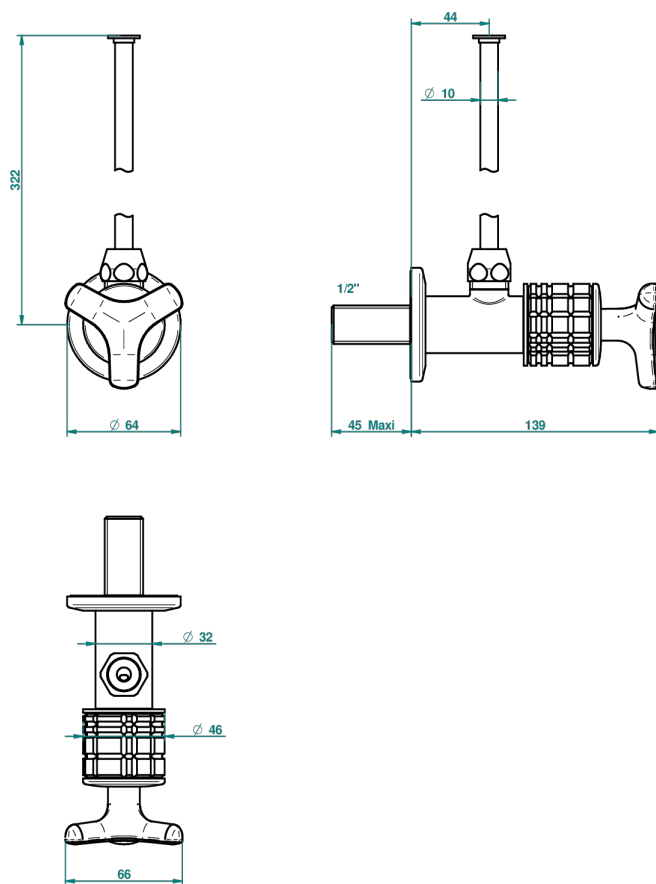

SYSTEM SQUARED METAL

G9E-181/S

Llave de escuadra 1/2" con tubo de 30 cm con mando de estilo

THG[®]
PARIS

65899

15/02/2018

CARACTERÍSTICAS

- System Squared Metal
- Llave de escuadra 1/2" con tubo de 30 cm con mando de estilo

ACABADOS DISPONIBLES

Bronce claro - D01
Cerámica negra mate - D30
Cobre viejo mate - H07
Cromo - A02
Cromo mate - C02
Dorado - F01

Dorado mate - F07
Dorado pálido - F30
Dorado pálido mate (sin barniz) - F31
Níquel - B01
Níquel mate - C01
Níquel viejo - H28