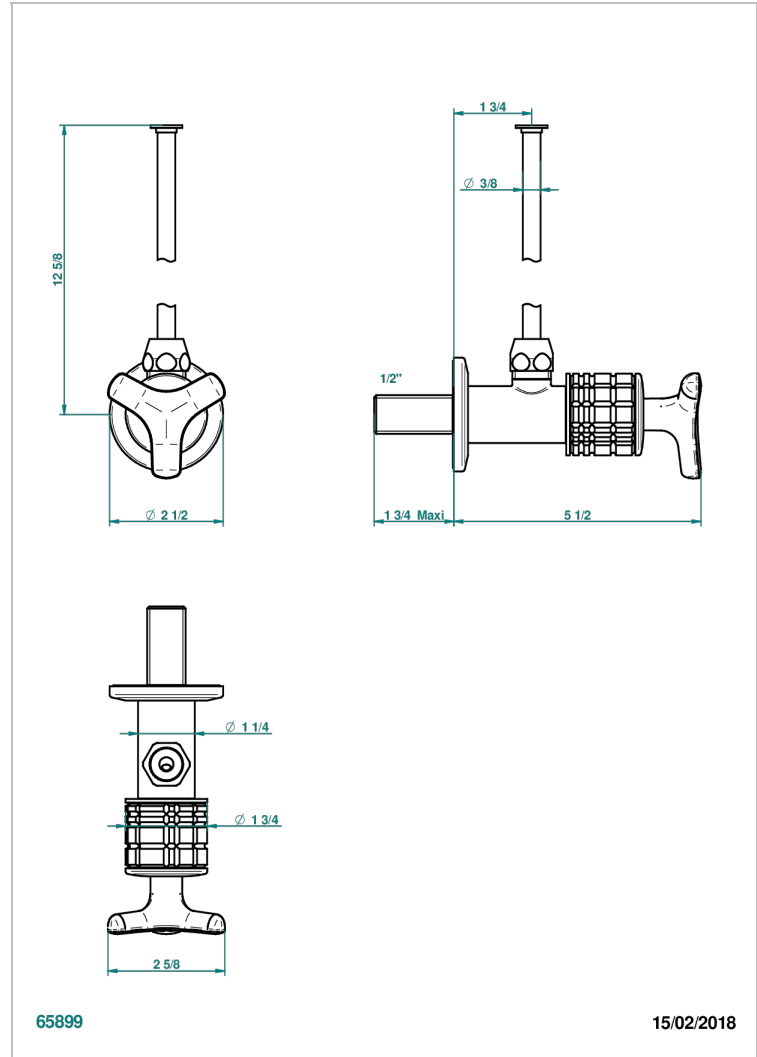

SYSTEM SQUARED METAL

G9E-181/S

Llave de escuadra 1/2" con tubo de 30 cm con mando de estilo

THG[®]
PARIS

CARACTERÍSTICAS

- System Squared Metal
- Llave de escuadra 1/2" con tubo de 30 cm con mando de estilo