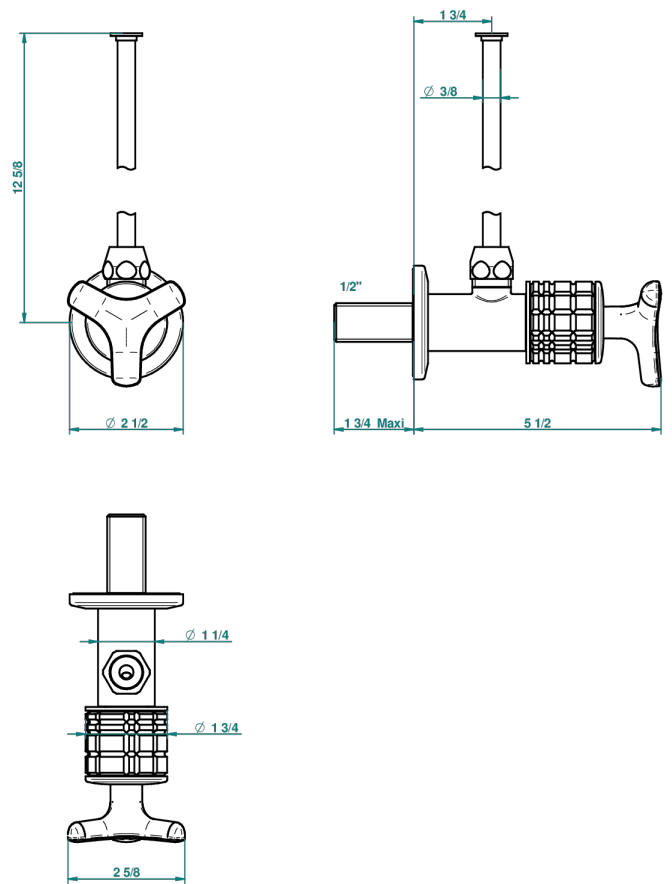

# SYSTEM SQUARED METAL

G9E-181/S

Eckventil 1/2" mit Schubrosette und 30 cm Kupferrohr

THG<sup>®</sup>  
PARIS

65899

15/02/2018

## EIGENSCHAFTEN

- System Squared Metal
- Eckventil 1/2" mit Schubrosette und 30 cm Kupferrohr