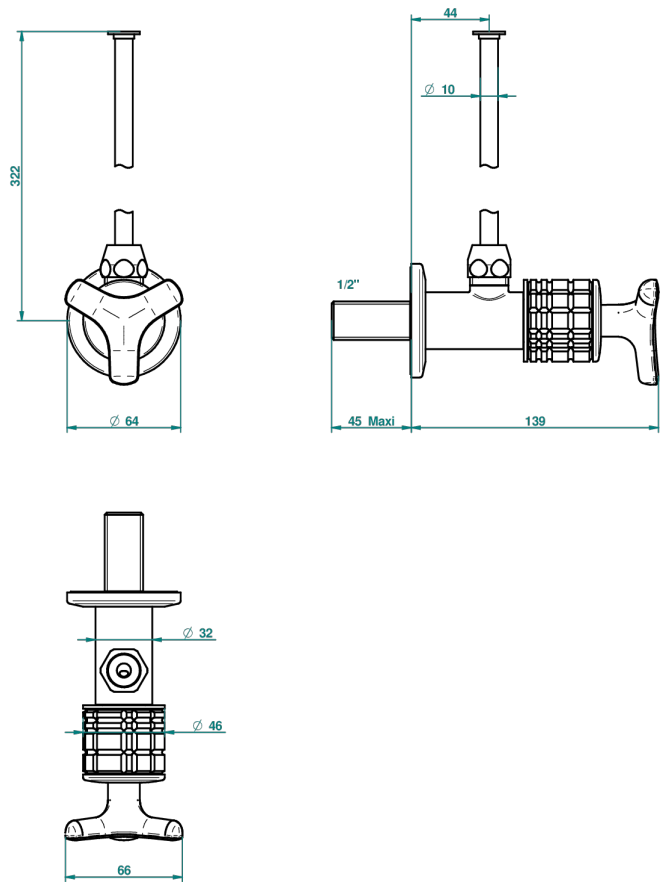

SYSTEM SQUARED METAL

G9E-181/S

Eckventil 1/2" mit Schubrosette und 30 cm Kupferrohr

THG[®]
PARIS

65899

15/02/2018

EIGENSCHAFTEN

- System Squared Metal
- Eckventil 1/2" mit Schubrosette und 30 cm Kupferrohr

VERFÜGBARE OBERFLÄCHEN

Altnickel - H28
Blassgold - F30
Blassgold matt unlackiert - F31
Bronze hell - D01
Chrom - A02
Chrom matt - C02

Gold - F01
Gold matt - F07
Kupfer altrot matt lackiert - H07
Mattschwarz keramik - D30
Nickel matt - C01
Polished chrome with gold inlay - GA1