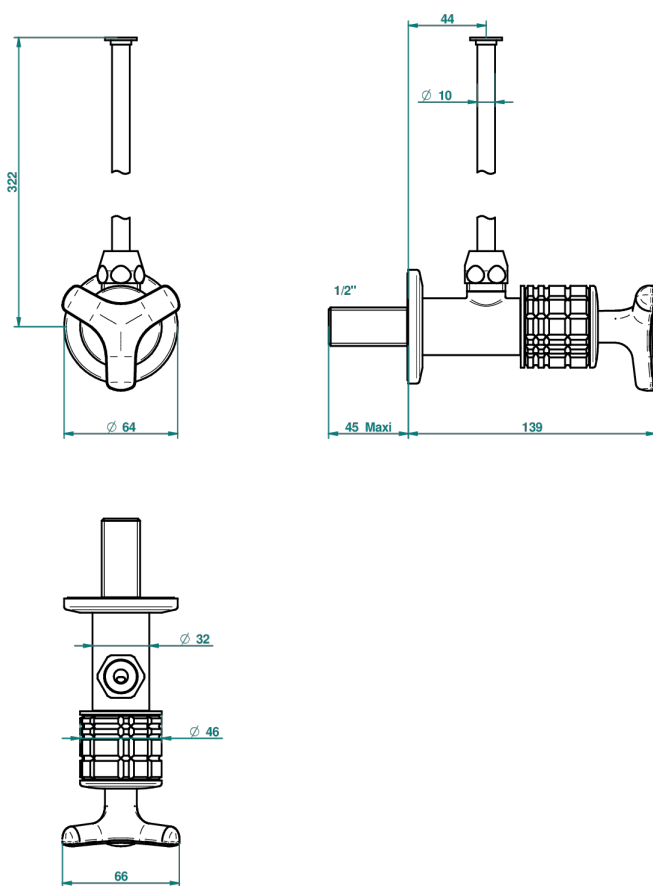

SYSTEM SQUARED METAL

G9E-181/S

1/2"可调节龙头, 30厘米管道, 适应任何风格

THG[®]
PARIS

65899

15/02/2018

特色

- System Squared Metal
- 1/2"可调节龙头, 30厘米管道, 适应任何风格