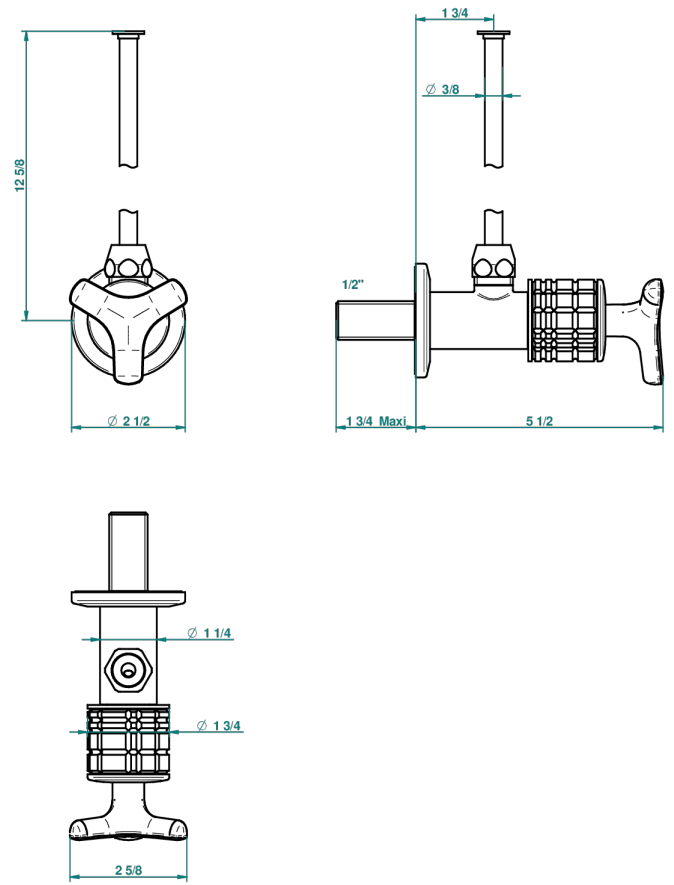

SYSTEM SQUARED METAL

G9E-181/S

Eckventil 1/2" mit Schubrosette und 30 cm Kupferrohr

THG[®]
PARIS

65899

15/02/2018

EIGENSCHAFTEN

- System Squared Metal
- Eckventil 1/2" mit Schubrosette und 30 cm Kupferrohr

VERFÜGBARE OBERFLÄCHEN

Altnickel - H28
Blassgold - F30
Blassgold matt unlackiert - F31
Bronze hell - D01
Chrom - A02
Chrom matt - C02

Gold - F01
Gold matt - F07
Kupfer altrot matt lackiert - H07
Mattschwarz keramik - D30
Nickel matt - C01
Polished chrome with gold inlay - GA1