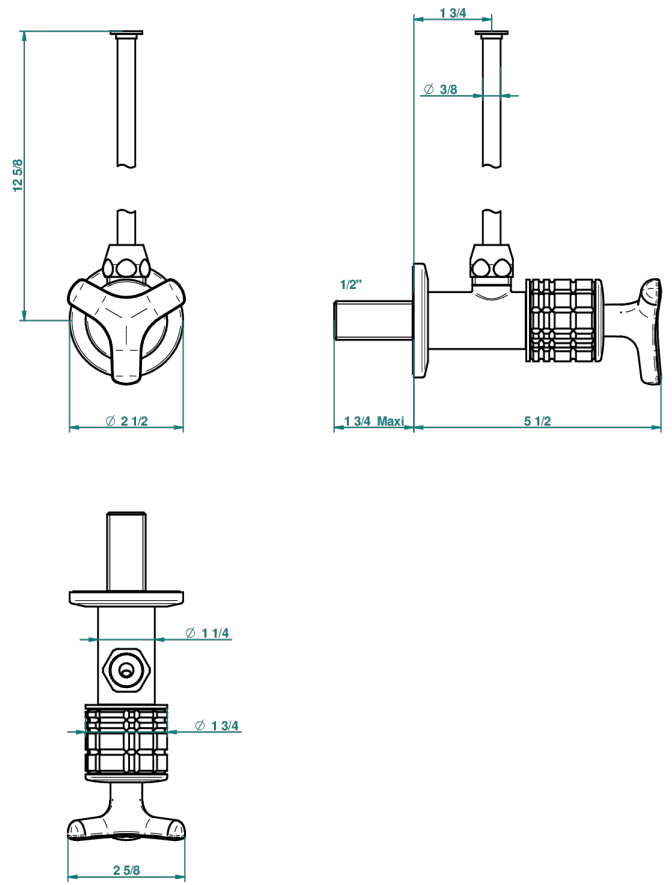

SYSTEM SQUARED METAL

G9E-181/S

1/2"可调节龙头, 30厘米管道, 适应任何风格

THG[®]
PARIS

65899

15/02/2018

特色

- System Squared Metal
- 1/2"可调节龙头, 30厘米管道, 适应任何风格