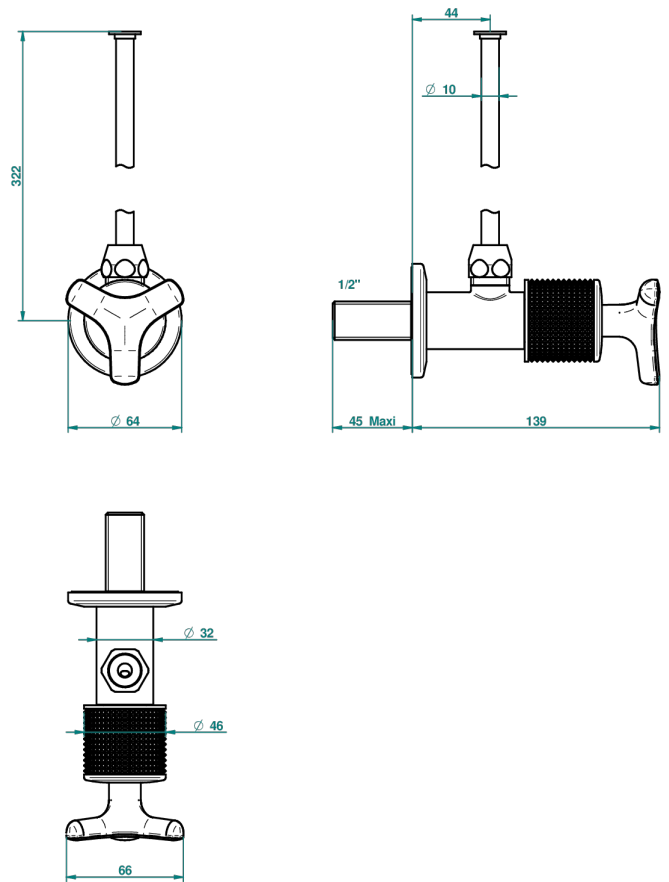

# SYSTEM DIAMOND METAL

G9C-181/S

Llave de escuadra 1/2" con tubo de 30 cm con mando de estilo

THG<sup>®</sup>  
PARIS

65898

15/02/2018

## CARACTERÍSTICAS

- System Diamond Metal
- Llave de escuadra 1/2" con tubo de 30 cm con mando de estilo