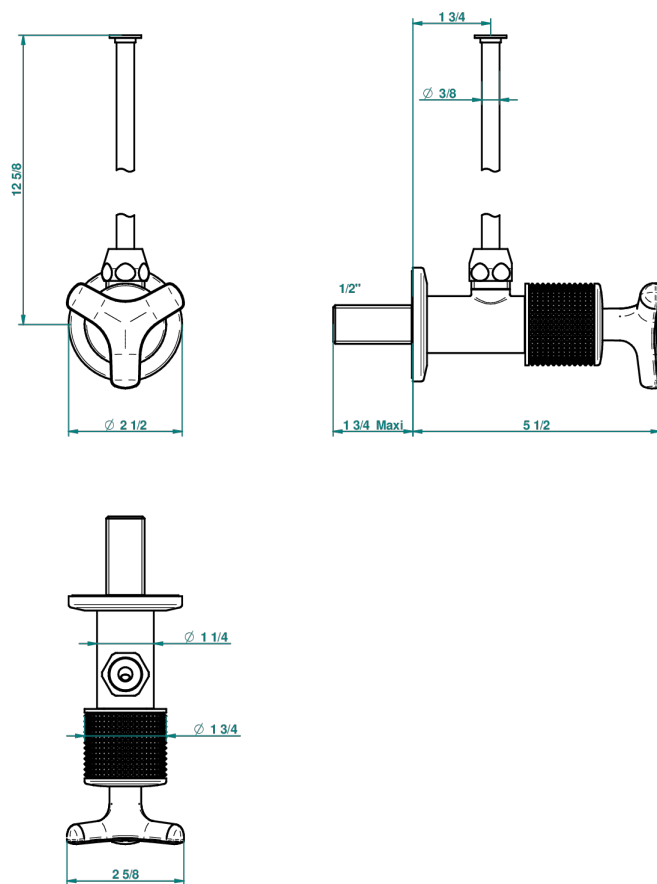

SYSTEM DIAMOND METAL

G9C-181/S

Llave de escuadra 1/2" con tubo de 30 cm con mando de estilo

THG[®]
PARIS

65898

15/02/2018

CARACTERÍSTICAS

- System Diamond Metal
- Llave de escuadra 1/2" con tubo de 30 cm con mando de estilo