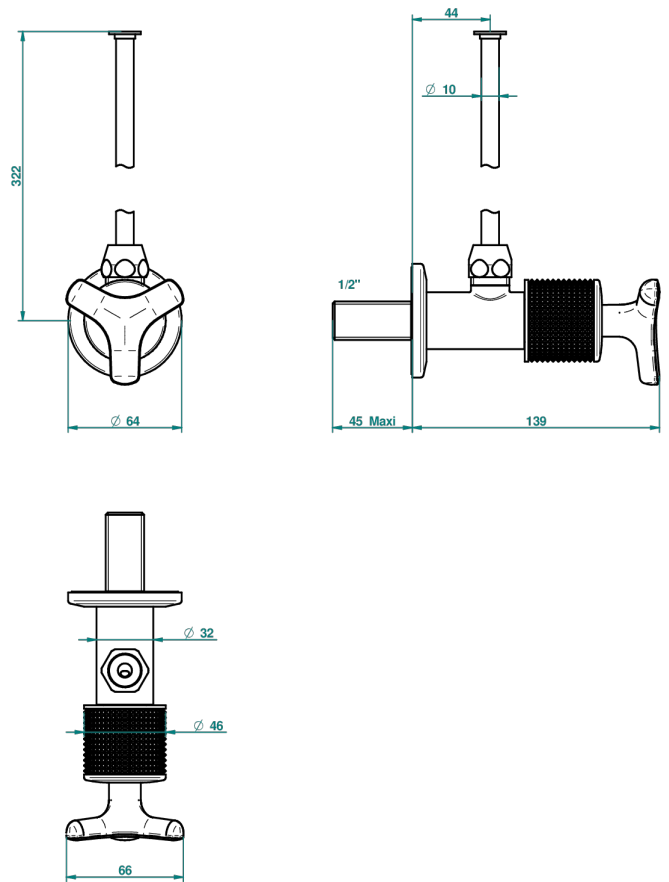

SYSTEM DIAMOND METAL

G9C-181/S

Llave de escuadra 1/2" con tubo de 30 cm con mando de estilo

THG[®]
PARIS

65898

15/02/2018

CARACTERÍSTICAS

- System Diamond Metal
- Llave de escuadra 1/2" con tubo de 30 cm con mando de estilo