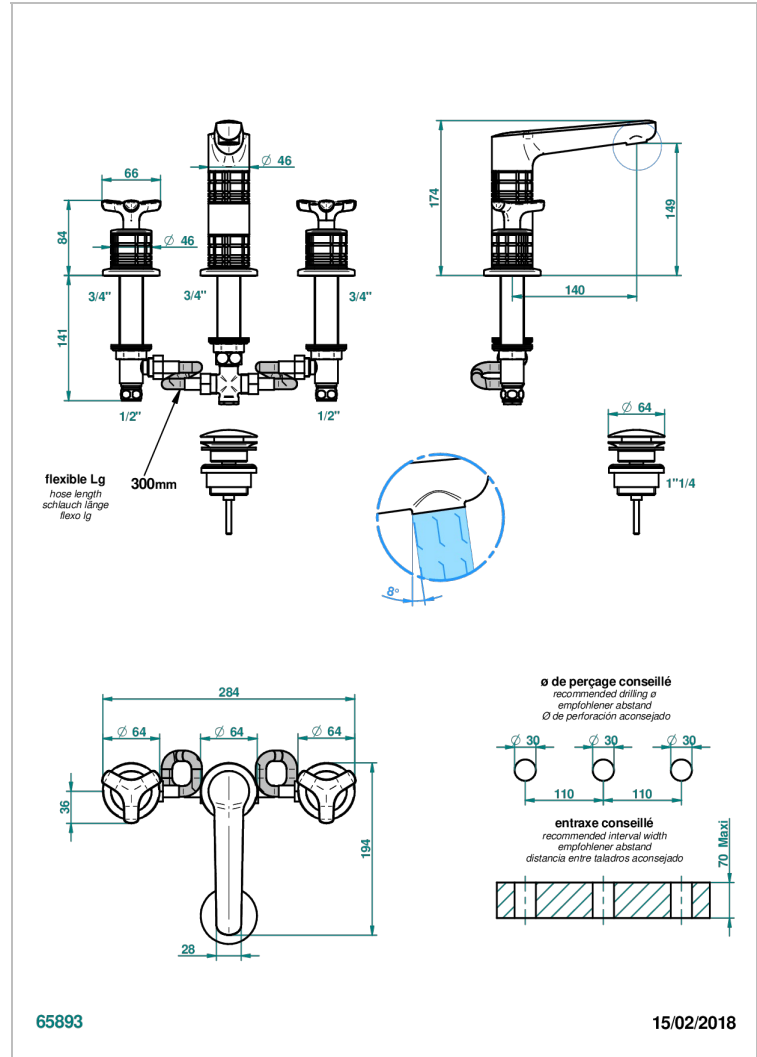

SYSTEM CRYSTAL

G9J-152M

3孔台盆龙头, 带下水器, 高喷嘴, 大理石紧固件

THG[®]
PARIS

特色

- ACS : 18ACCLY393
- NF : NF EN 200 - IA - Chrome
- SVGW-SSIGE : 1901-6813

标准

可选饰面