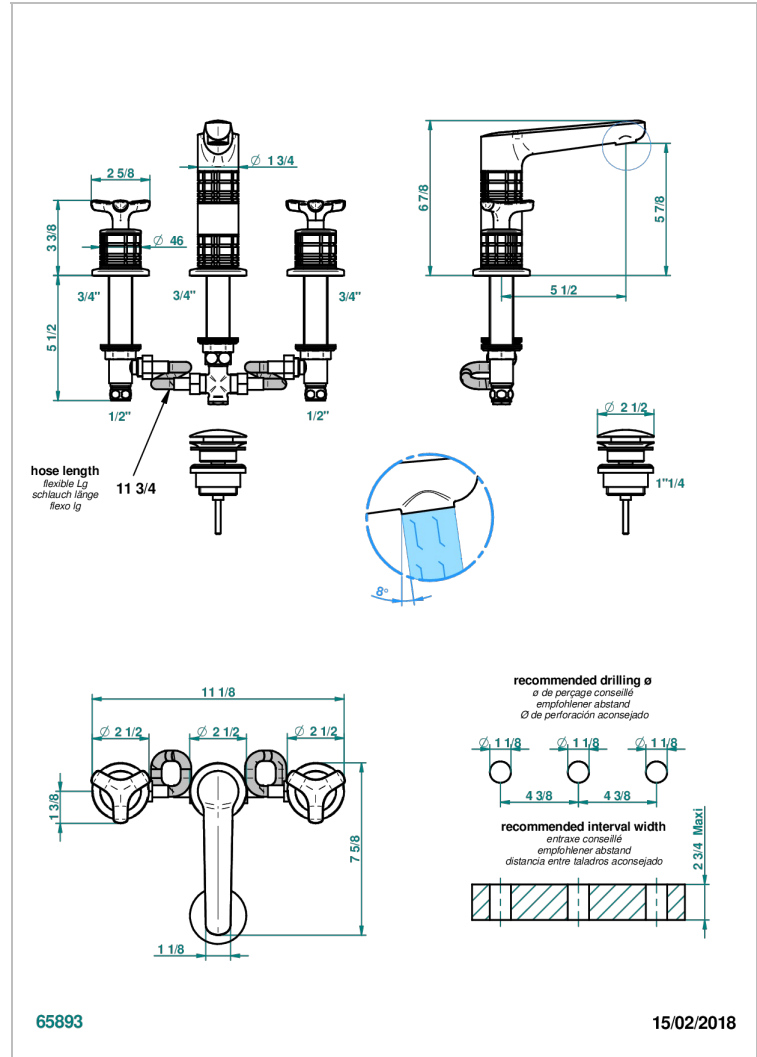

SYSTEM CRYSTAL

G9J-152M

3孔台盆龙头，带下水器，高喷嘴，大理石紧固件

THG[®]
PARIS

特色

- ACS : 18ACCLY393
- NF : NF EN 200 - IA - Chrome
- SVGW-SSIGE : 1901-6813

标准

可选饰面