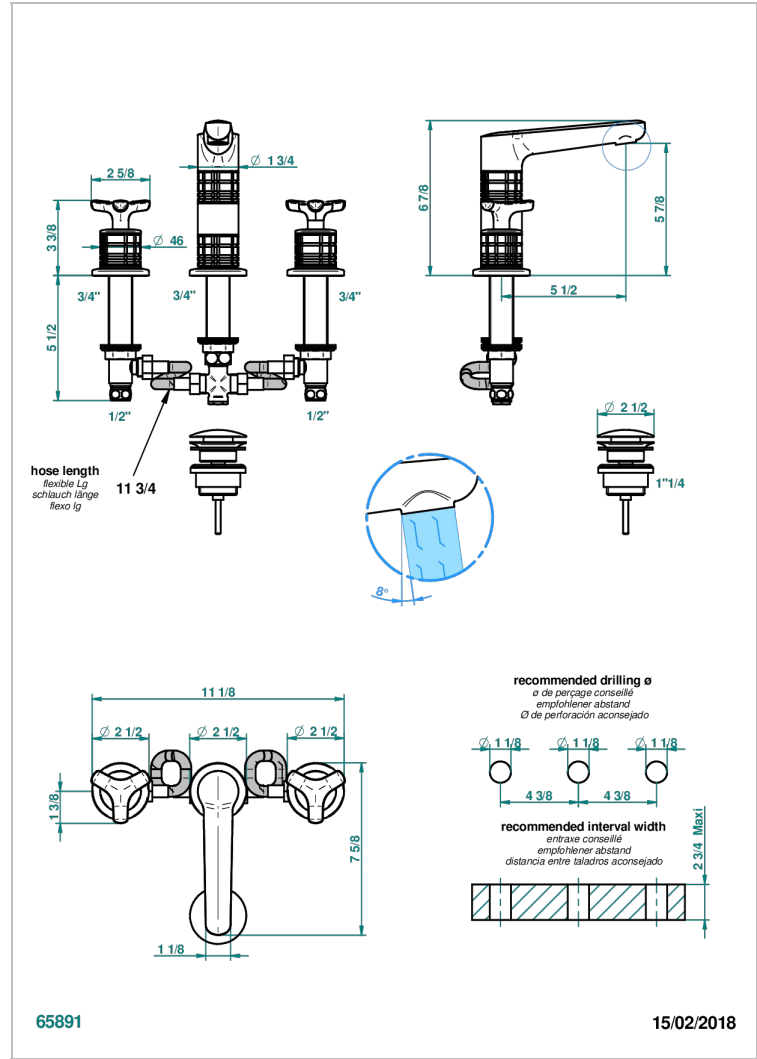

# SYSTEM HOWLITE

G9G-152M

Mélangeur de lavabo 3 trous avec vidage, bec haut, serrage marbre

THG<sup>®</sup>  
PARIS

## CARACTÉRISTIQUES

- Bec haut
- Laiton sans plomb
- Têtes à disques céramique 1/2" 1/4 tour
- Aérateur-mousseur
- Fourni avec vidage clic-clac 1 1/4"
- Adapté pour les plans vasques grande épaisseur
- ACS : 18ACCLY393
- NF : NF EN 200 - IA - Chrome
- SVGW-SSIGE : 1901-6813