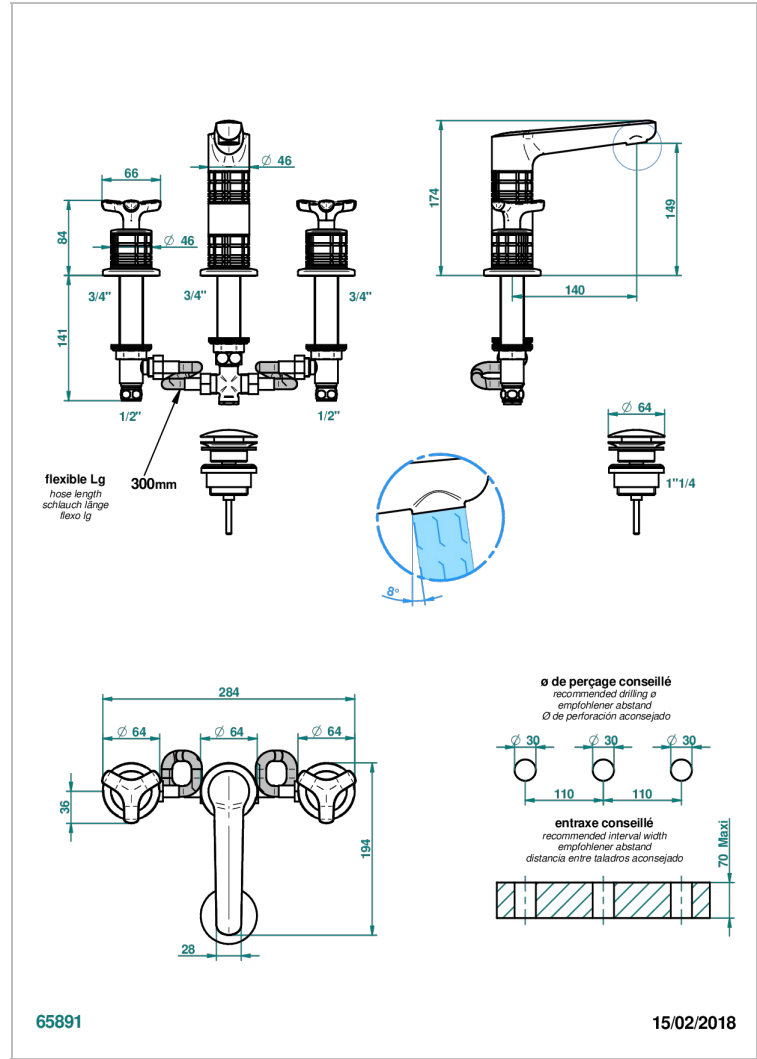

# SYSTEM HOWLITE

G9G-152M

Mélangeur de lavabo 3 trous avec vidage, bec haut, serrage marbre

THG<sup>®</sup>  
PARIS

## CARACTÉRISTIQUES

- Bec haut
- Laiton sans plomb
- Têtes à disques céramique 1/2" 1/4 tour
- Aérateur-mousseur
- Fourni avec vidage clic-clac 1 1/4"
- Adapté pour les plans vasques grande épaisseur
- ACS : 18ACCLY393
- NF : NF EN 200 - IA - Chrome
- SVGW-SSIGE : 1901-6813