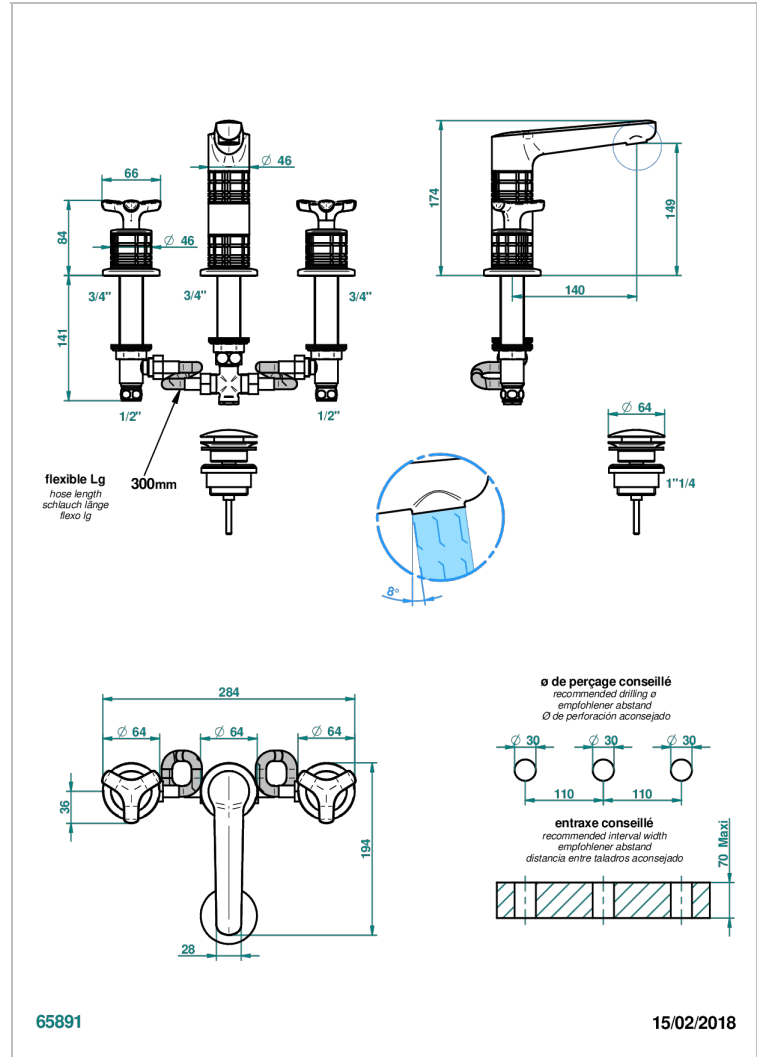

SYSTEM HOWLITE

G9G-152M

3孔台盆龙头，带下水器，高喷嘴，大理石紧固件

THG[®]
PARIS

特色

- ACS : 18ACCLY393
- NF : NF EN 200 - IA - Chrome
- SVGW-SSIGE : 1901-6813

标准

可选饰面