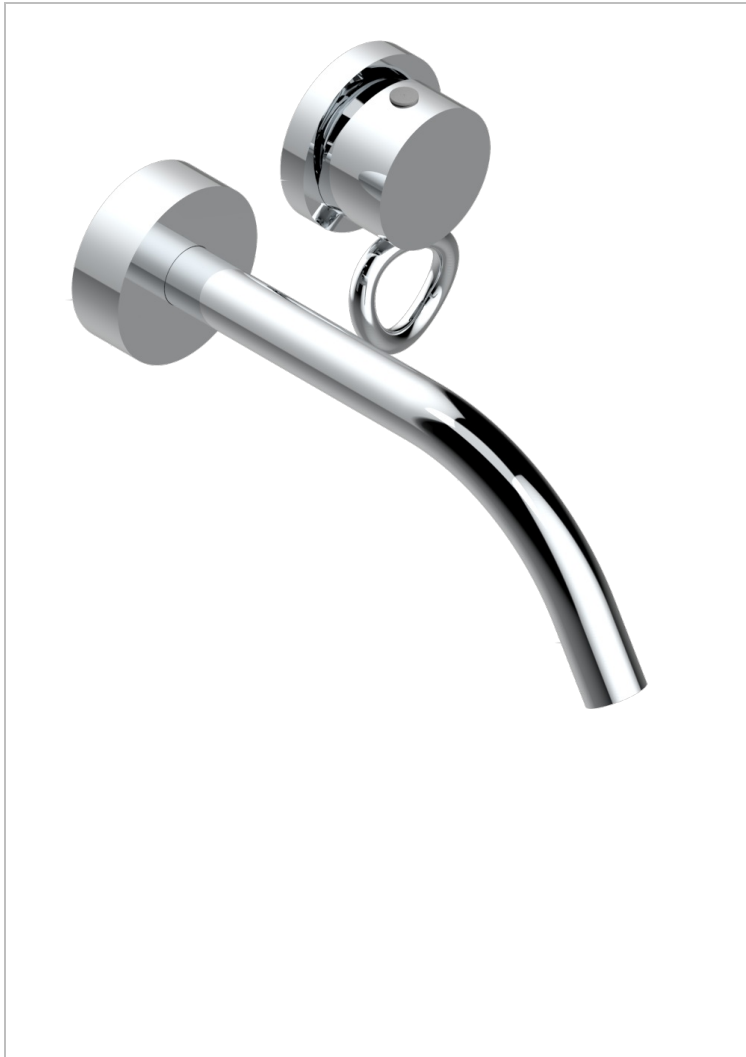

COLLECTION "O"

G4P-6541B

THG[®]
PARIS

Garniture pour mitigeur de lavabo mural, à encastrer (2 arrivées 1/2" et 1 sortie 1/2") avec bec

CARACTÉRISTIQUES

- Collection "O"
- Garniture pour mitigeur de lavabo mural, à encastrer (2 arrivées 1/2" et 1 sortie 1/2") avec bec

PRODUITS ASSOCIÉS

- Ref. G00-5840/MAUS Partie à encastrer pour mitigeur mural à encastrer avec sortie F 1/2

FINITIONS DISPONIBLES

Bronze clair - D01
Chromé - A02
Chromé / doré - G02
Chromé mat - C02
Doré brillant - F01
Doré mat - F07

Nickel brillant - B01
Nickel mat - C01
Noir mat céramique - D30
Or pâle - F30
Or pâle mat - F31
Pvd blush - H62

Pvd blush mat - H60
Pvd couleur bronze brown - F33
Pvd couleur bronze brown - mat - F34
Pvd couleur doré - H52
Pvd couleur doré mat - H53
Pvd couleur laiton - H49