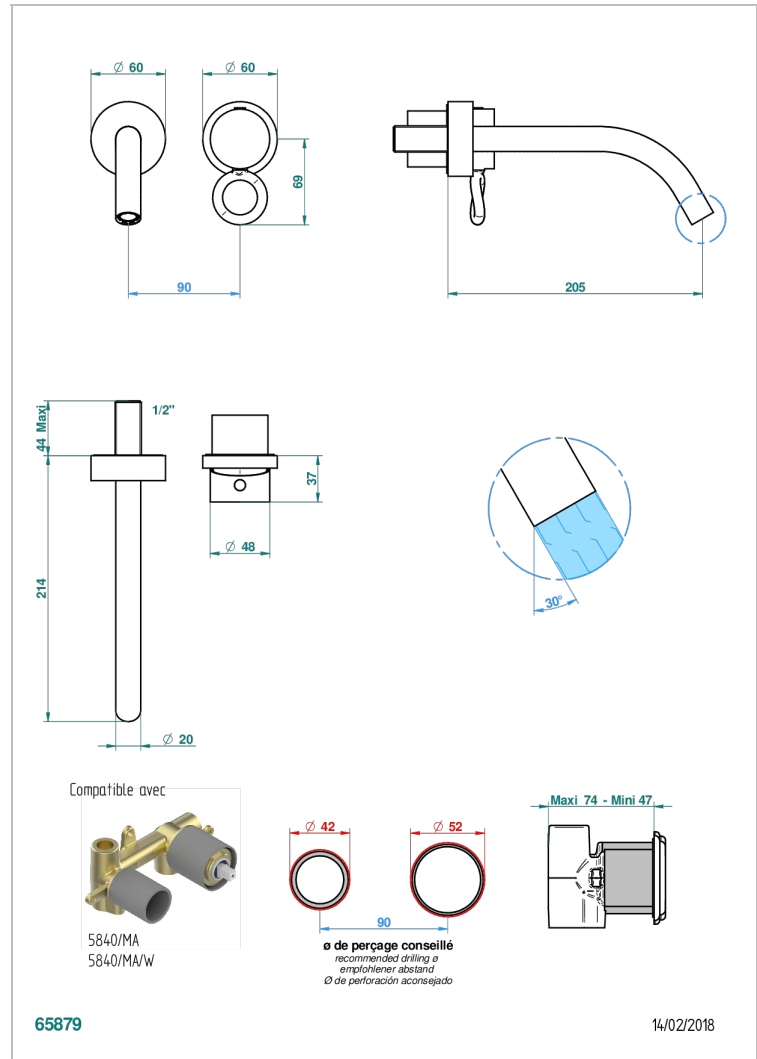

COLLECTION "O"

G4P-6541B

THG[®]
PARIS

Garniture pour mitigeur de lavabo mural, à encastrer (2 arrivées 1/2" et 1 sortie 1/2") avec bec

CARACTÉRISTIQUES

- Collection "O"
- Garniture pour mitigeur de lavabo mural, à encastrer (2 arrivées 1/2" et 1 sortie 1/2") avec bec

PRODUITS ASSOCIÉS

- Ref. G00-5840/MAUS Partie à encastrer pour mitigeur mural à encastrer avec sortie F 1/2

FINITIONS DISPONIBLES

Bronze clair - D01
Chromé - A02
Chromé / doré - G02
Chromé mat - C02
Doré brillant - F01
Doré mat - F07

Nickel brillant - B01
Nickel mat - C01
Noir mat céramique - D30
Or pâle - F30
Or pâle mat - F31
Pvd blush - H62

Pvd blush mat - H60
Pvd couleur bronze brown - F33
Pvd couleur bronze brown - mat - F34
Pvd couleur doré - H52
Pvd couleur doré mat - H53
Pvd couleur laiton - H49