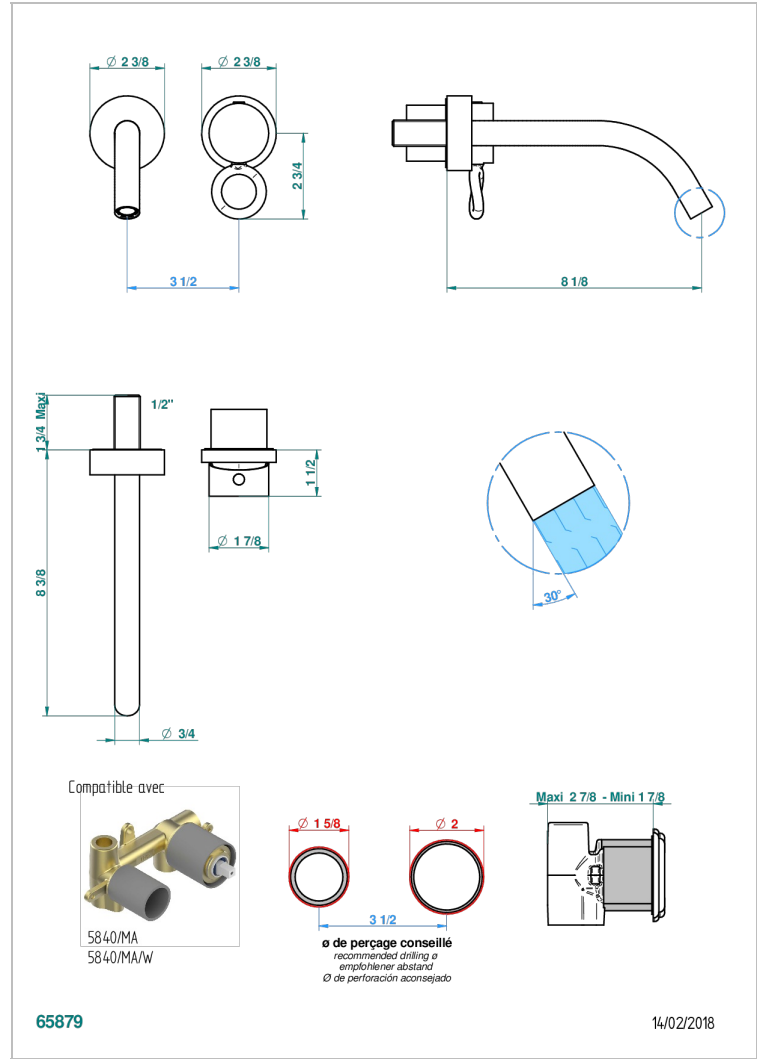

COLLECTION "O"

G4P-6541B

THG
PARIS

Garniture pour mitigeur de lavabo mural, à encastrer (2 arrivées 1/2" et 1 sortie 1/2") avec bec

CARACTÉRISTIQUES

- Collection "O"
- Garniture pour mitigeur de lavabo mural, à encastrer (2 arrivées 1/2" et 1 sortie 1/2") avec bec

PRODUITS ASSOCIÉS

- Ref. G00-5840/MAUS Partie à encastrer pour mitigeur mural à encastrer avec sortie F 1/2

FINITIONS DISPONIBLES

Bronze clair - D01
Chromé - A02
Chromé / doré - G02
Chromé mat - C02
Doré brillant - F01
Doré mat - F07

Nickel brillant - B01
Nickel mat - C01
Noir mat céramique - D30
Or pâle - F30
Or pâle mat - F31
Pvd blush - H62

Pvd blush mat - H60
Pvd couleur bronze brown - F33
Pvd couleur bronze brown - mat - F34
Pvd couleur doré - H52
Pvd couleur doré mat - H53
Pvd couleur laiton - H49