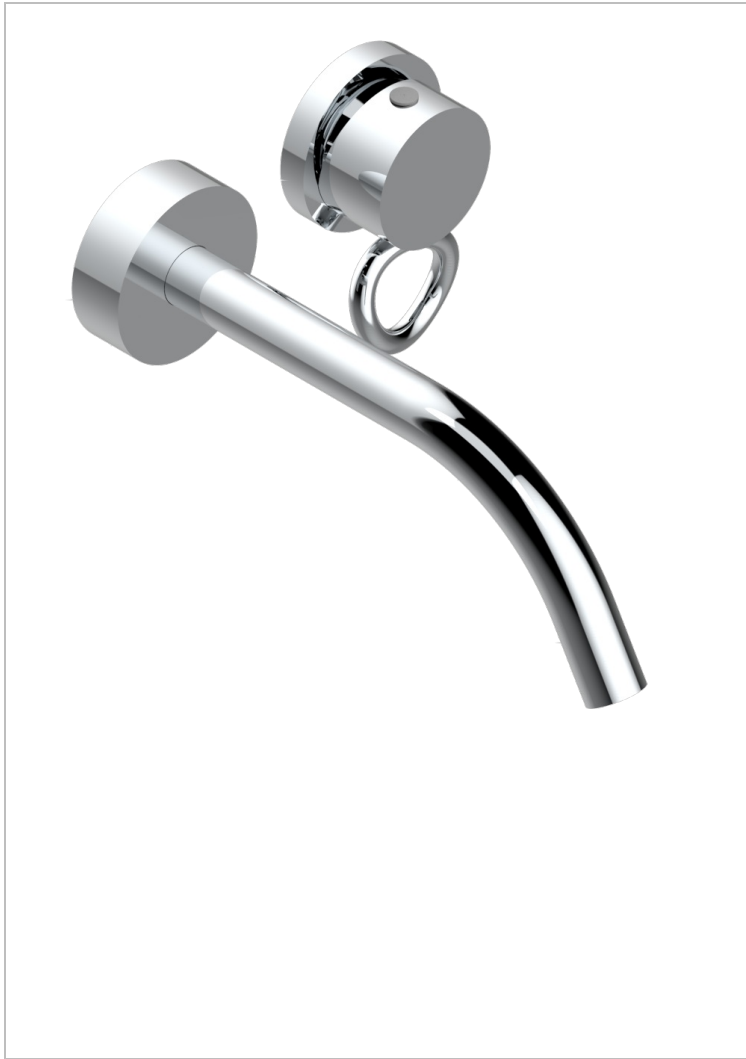

COLLECTION "O"

G4P-6541B

THG
PARIS

Garniture pour mitigeur de lavabo mural, à encastrer (2 arrivées 1/2" et 1 sortie 1/2") avec bec

CARACTÉRISTIQUES

- Collection "O"
- Garniture pour mitigeur de lavabo mural, à encastrer (2 arrivées 1/2" et 1 sortie 1/2") avec bec

PRODUITS ASSOCIÉS

- Ref. G00-5840/MAUS Partie à encastrer pour mitigeur mural à encastrer avec sortie F 1/2

FINITIONS DISPONIBLES

Bronze clair - D01
Chromé - A02
Chromé / doré - G02
Chromé mat - C02
Doré brillant - F01
Doré mat - F07

Nickel brillant - B01
Nickel mat - C01
Noir mat céramique - D30
Or pâle - F30
Or pâle mat - F31
Pvd blush - H62

Pvd blush mat - H60
Pvd couleur bronze brown - F33
Pvd couleur bronze brown - mat - F34
Pvd couleur doré - H52
Pvd couleur doré mat - H53
Pvd couleur laiton - H49