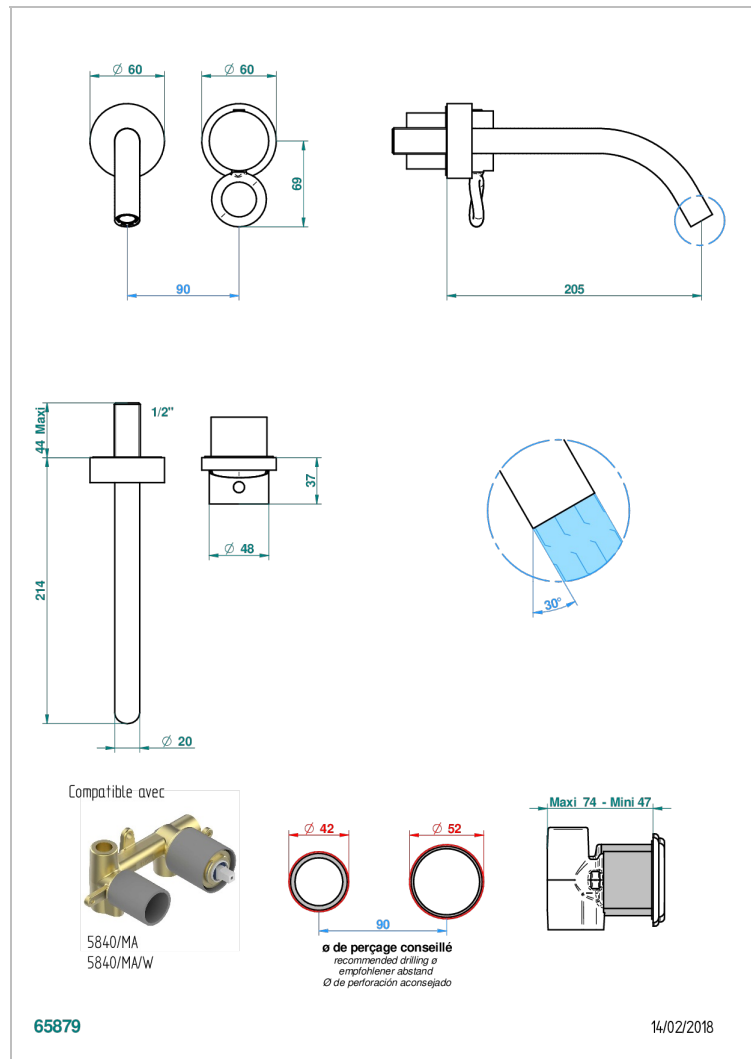

СЕРИЯ "О"

G4P-6541B

THG[®]
PARIS

Trim only for Built-in basin mixer with spout (two x 1/2" inlets and one 1/2" outlet), without waste

ХАРАКТЕРИСТИКИ

- Серия "О"
- Trim only for Built-in basin mixer with spout (two x 1/2" inlets and one 1/2" outlet), without waste

СВЯЗАННЫЕ ТОВАРНЫЕ ПОЗИЦИИ

- Ref. G00-5840/MA Внутренняя часть для гигиенического душа со смесителем, усил. шлангом и лейкой с клапаном

ДОСТУПНЫЕ ВАРИАНТЫ ПОКРЫТИЙ

Black ceram - D30
Blush PVD - H62
Graphite PVD - H64
Matt Umber PVD - H67
Matt blush PVD - H60
Matt graphite PVD - H65