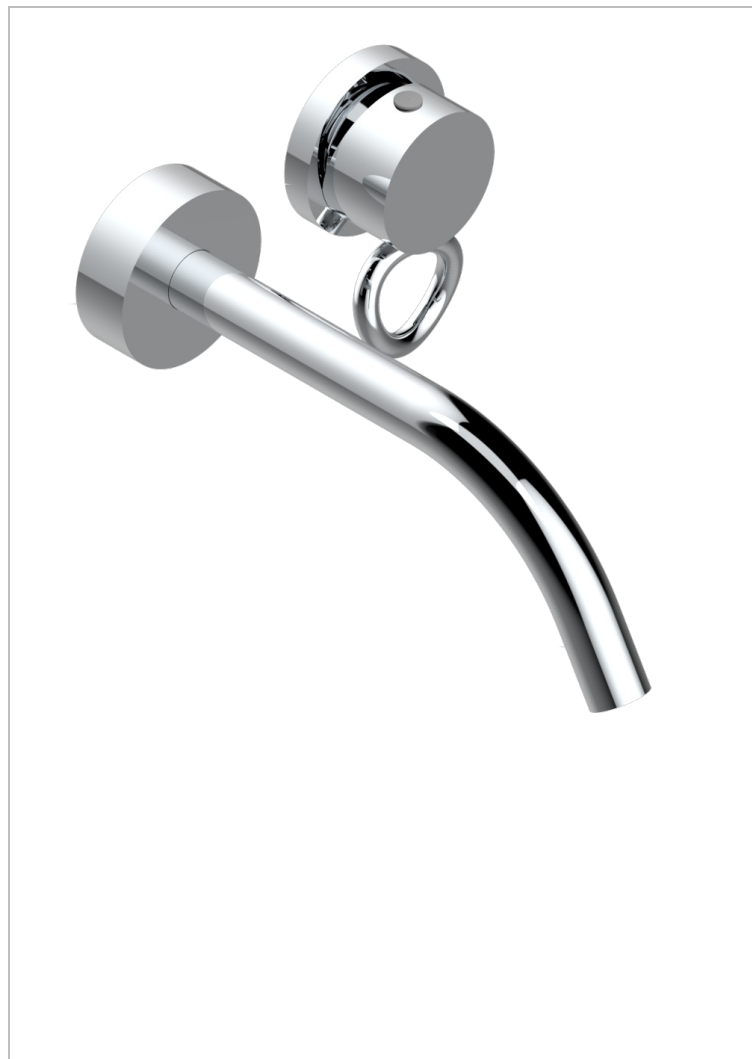

СЕРИЯ "О"

G4P-6541B

THG[®]
PARIS

Trim only for Built-in basin mixer with spout (two x 1/2" inlets and one 1/2" outlet), without waste

ХАРАКТЕРИСТИКИ

- Серия "О"
- Trim only for Built-in basin mixer with spout (two x 1/2" inlets and one 1/2" outlet), without waste

СВЯЗАННЫЕ ТОВАРНЫЕ ПОЗИЦИИ

- Ref. G00-5840/MA Внутренняя часть для гигиенического душа со смесителем, усил. шлангом и лейкой с клапаном

ДОСТУПНЫЕ ВАРИАНТЫ ПОКРЫТИЙ

Black ceram - D30
Blush PVD - H62
Graphite PVD - H64
Matt Umber PVD - H67
Matt blush PVD - H60
Matt graphite PVD - H65

Umber PVD - H66
Бронза - D01
Золото - F01
Матовая красная старинная медь - H07
Матовое золото - F07
Матовое светлое золото - F31

Матовый никель - C01
Матовый хром - C02
Никель - B01
Покрытие PVD бронза - F33
Покрытие PVD золотистый цвет - H52
Покрытие PVD латунь - H49