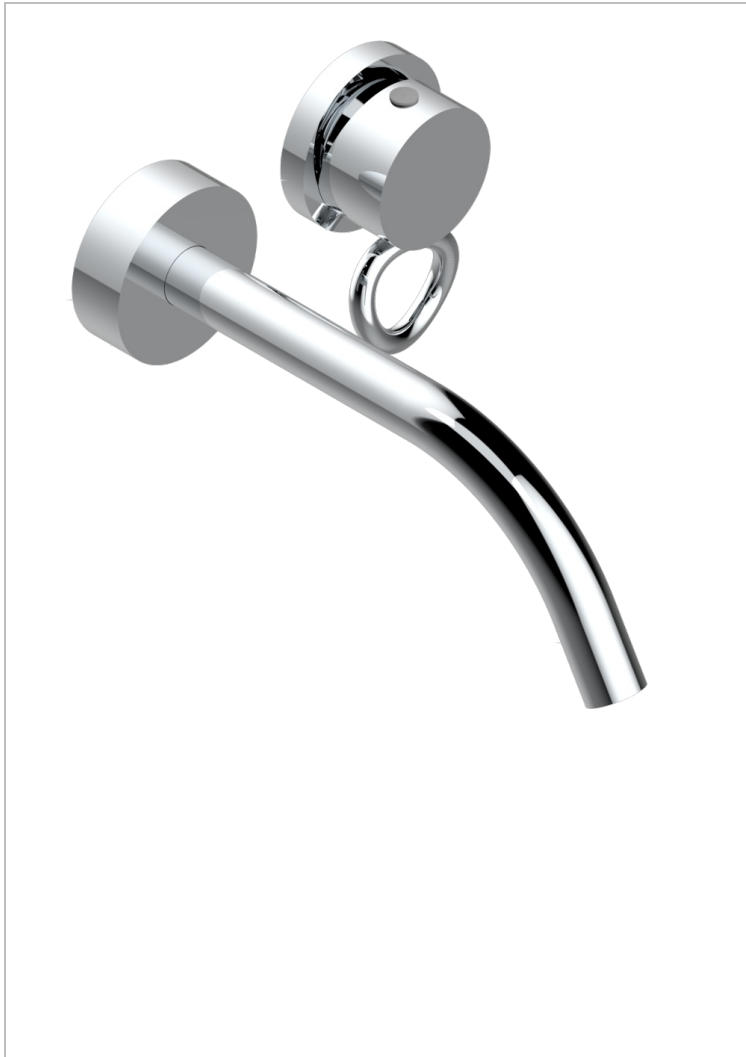

COLLECTION "O"

G4P-6541B

THG[®]
PARIS

Garniture pour mitigeur de lavabo mural, à encastrer (2 arrivées 1/2" et 1 sortie 1/2") avec bec

CARACTÉRISTIQUES

- Collection "O"
- Garniture pour mitigeur de lavabo mural, à encastrer (2 arrivées 1/2" et 1 sortie 1/2") avec bec

PRODUITS ASSOCIÉS

- Ref. G00-5840/MA Partie à encastrer pour mitigeur mural à encastrer avec sortie F 1/2

FINITIONS DISPONIBLES

Bronze clair - D01
Chromé - A02
Chromé / doré - G02
Chromé mat - C02
Doré brillant - F01
Doré mat - F07

Nickel brillant - B01
Nickel mat - C01
Noir mat céramique - D30
Or pâle - F30
Or pâle mat - F31
Pvd blush - H62

Pvd blush mat - H60
Pvd couleur bronze brown - F33
Pvd couleur bronze brown - mat - F34
Pvd couleur doré - H52
Pvd couleur doré mat - H53
Pvd couleur laiton - H49