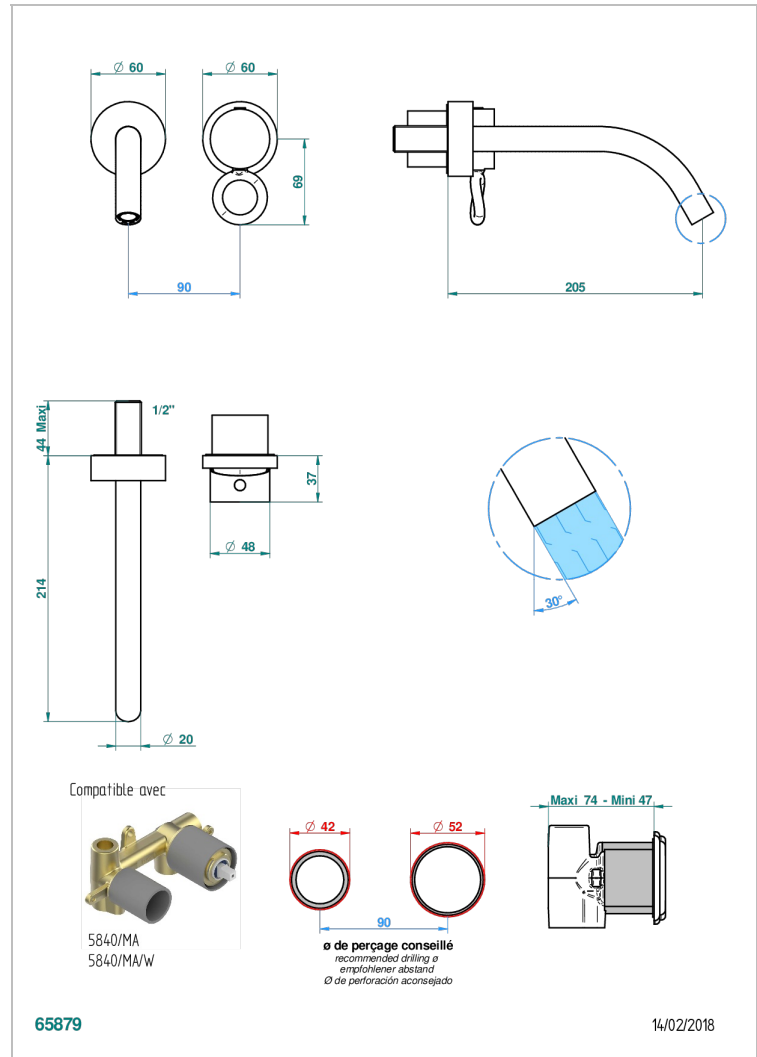

COLLECTION "O"

G4P-6541B

THG[®]
PARIS

Garniture pour mitigeur de lavabo mural, à encastrer (2 arrivées 1/2" et 1 sortie 1/2") avec bec

CARACTÉRISTIQUES

- Collection "O"
- Garniture pour mitigeur de lavabo mural, à encastrer (2 arrivées 1/2" et 1 sortie 1/2") avec bec

PRODUITS ASSOCIÉS

- Ref. G00-5840/MA Partie à encastrer pour mitigeur mural à encastrer avec sortie F 1/2

FINITIONS DISPONIBLES

Bronze clair - D01
Chromé - A02
Chromé / doré - G02
Chromé mat - C02
Doré brillant - F01
Doré mat - F07

Nickel brillant - B01
Nickel mat - C01
Noir mat céramique - D30
Or pâle - F30
Or pâle mat - F31
Pvd blush - H62

Pvd blush mat - H60
Pvd couleur bronze brown - F33
Pvd couleur bronze brown - mat - F34
Pvd couleur doré - H52
Pvd couleur doré mat - H53
Pvd couleur laiton - H49