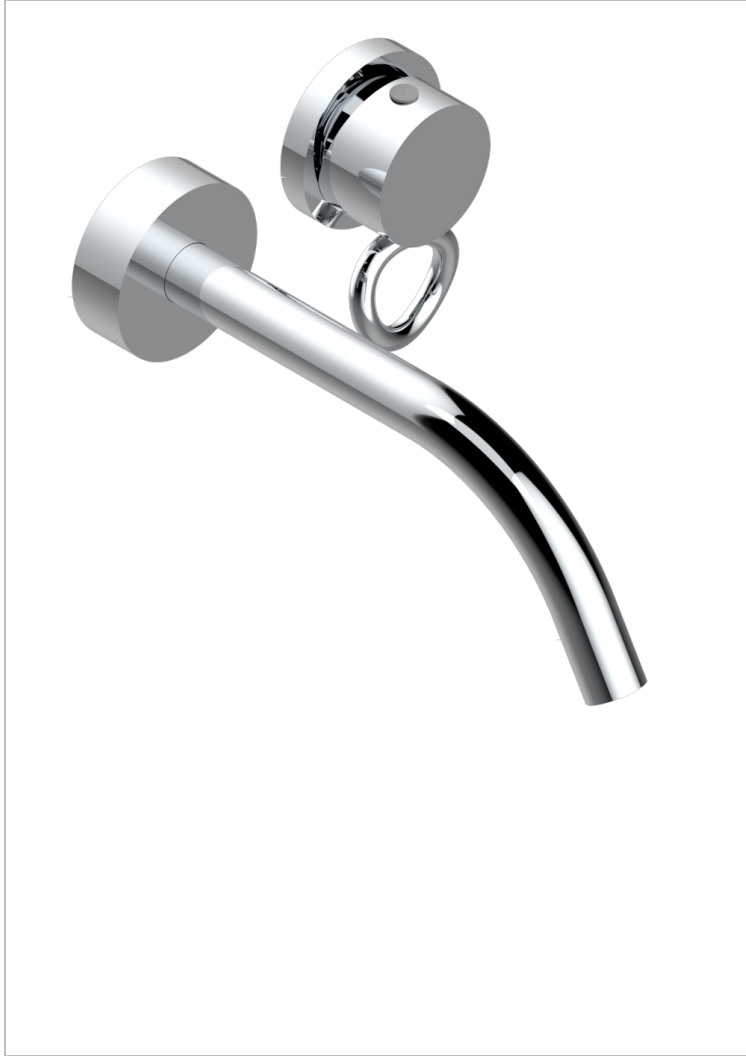

# COLLECTION "O"

G4P-6541B

THG<sup>®</sup>  
PARIS

Trim only for Built-in basin mixer with spout (two x 1/2" inlets and one 1/2" outlet), without waste

## CARACTERÍSTICAS

- Collection "O"
- Trim only for Built-in basin mixer with spout (two x 1/2" inlets and one 1/2" outlet), without waste

## PRODUCTOS RELACIONADOS

- Ref. G00-5840/MA Parte empotrada para mezclador mural con salida hembra 1/2

## ACABADOS DISPONIBLES

Bronce claro - D01  
Cerámica negra mate - D30  
Cobre viejo mate - H07  
Cromo - A02  
Cromo / dorado - G02  
Cromo mate - C02

Dorado - F01  
Dorado mate - F07  
Dorado pálido - F30  
Dorado pálido mate (sin barniz) - F31  
Níquel - B01  
Níquel mate - C01