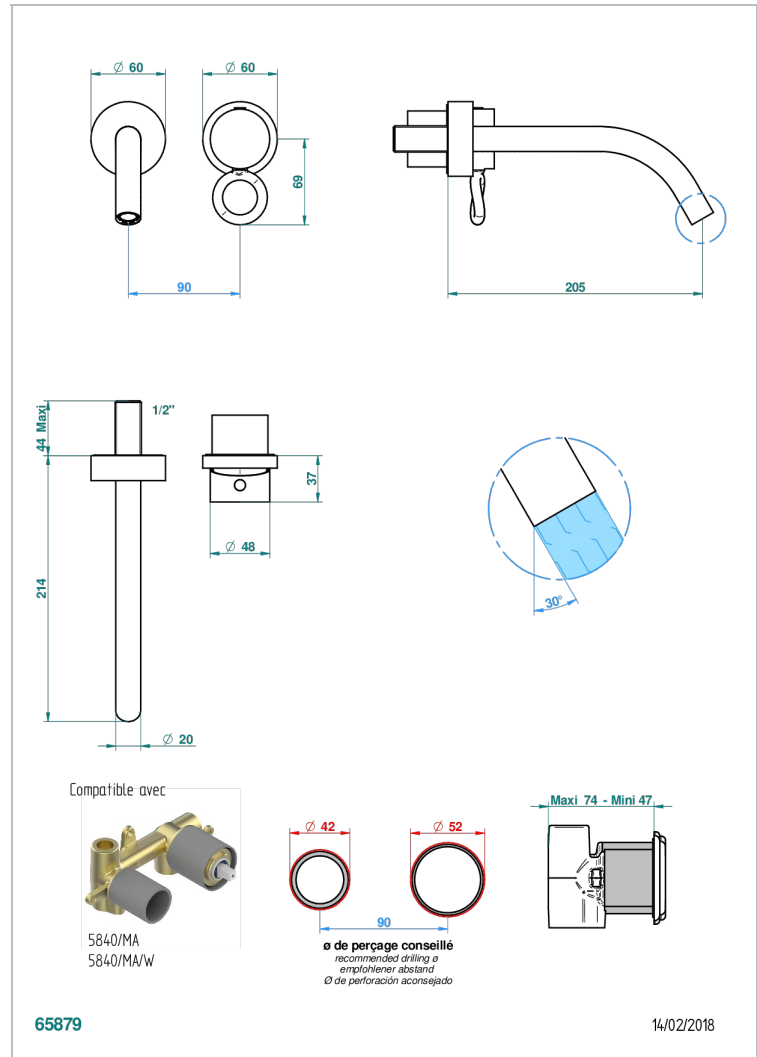

COLLECTION "O"

G4P-6541B

Garnitur für Unterputz-Waschtisch-Einhandmischer mit Auslauf

THG
PARIS

EIGENSCHAFTEN

- Collection "O"
- Garnitur für Unterputz-Waschtisch-Einhandmischer mit Auslauf

ÄHNLICHE PRODUKTE

- Ref. G00-5840/MA Up-teil für up-mischer, 1/2"

VERFÜGBARE OBERFLÄCHEN

Altnickel - H28
Blassgold - F30
Blassgold matt unlackiert - F31
Bronze hell - D01
Chrom - A02
Chrom / gold - G02

Chrom matt - C02
Gold - F01
Gold matt - F07
Kupfer altrot matt lackiert - H07
Mattschwarz keramik - D30
Nickel matt - C01