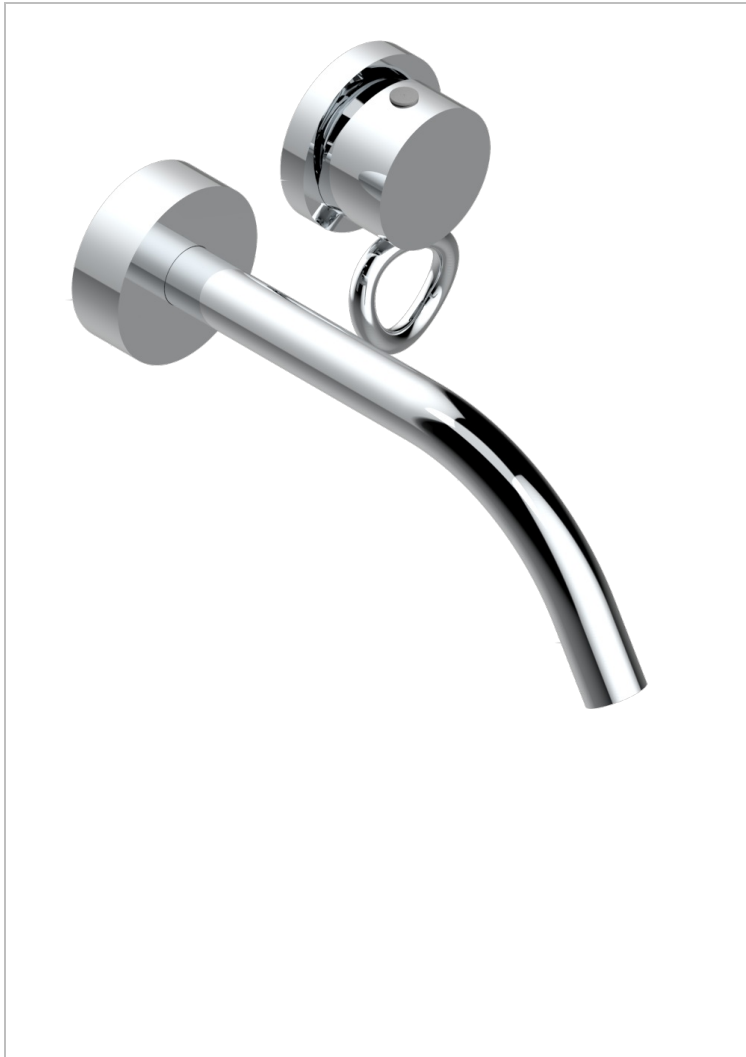

COLLECTION "O"

G4P-6541B

Garnitur für Unterputz-Waschtisch-Einhandmischer mit Auslauf

THG
PARIS

EIGENSCHAFTEN

- Collection "O"
- Garnitur für Unterputz-Waschtisch-Einhandmischer mit Auslauf

ÄHNLICHE PRODUKTE

- Ref. G00-5840/MA Up-teil für up-mischer, 1/2"

VERFÜGBARE OBERFLÄCHEN

Altnickel - H28
Blassgold - F30
Blassgold matt unlackiert - F31
Bronze hell - D01
Chrom - A02
Chrom / gold - G02

Chrom matt - C02
Gold - F01
Gold matt - F07
Kupfer altrot matt lackiert - H07
Mattschwarz keramik - D30
Nickel matt - C01