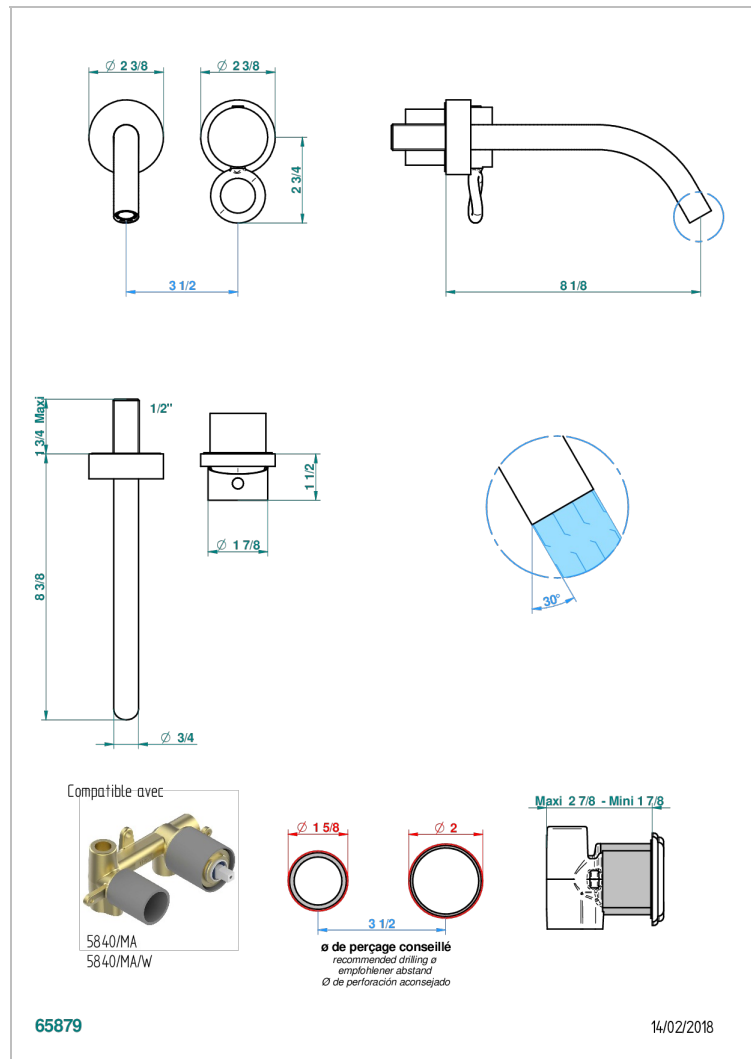

# СЕРИЯ "О"

G4P-6541B

THG  
PARIS

Trim only for Built-in basin mixer with spout (two x 1/2" inlets and one 1/2" outlet), without waste

## ХАРАКТЕРИСТИКИ

- Серия "О"
- Trim only for Built-in basin mixer with spout (two x 1/2" inlets and one 1/2" outlet), without waste

## СВЯЗАННЫЕ ТОВАРНЫЕ ПОЗИЦИИ

- Ref. G00-5840/MA Внутренняя часть для гигиенического душа со смесителем, усил. шлангом и лейкой с клапаном