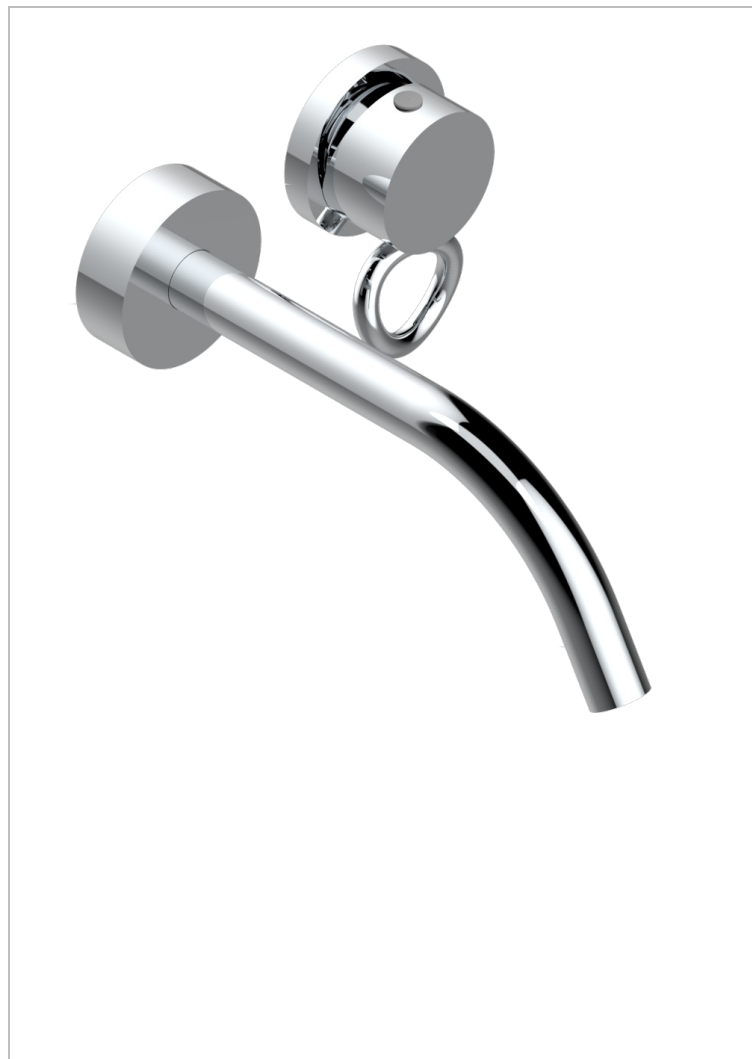

# СЕРИЯ "О"

G4P-6541B

THG  
PARIS

Trim only for Built-in basin mixer with spout (two x 1/2" inlets and one 1/2" outlet), without waste

## ХАРАКТЕРИСТИКИ

- Серия "О"
- Trim only for Built-in basin mixer with spout (two x 1/2" inlets and one 1/2" outlet), without waste

## СВЯЗАННЫЕ ТОВАРНЫЕ ПОЗИЦИИ

- Ref. G00-5840/MA Внутренняя часть для гигиенического душа со смесителем, усил. шлангом и лейкой с клапаном