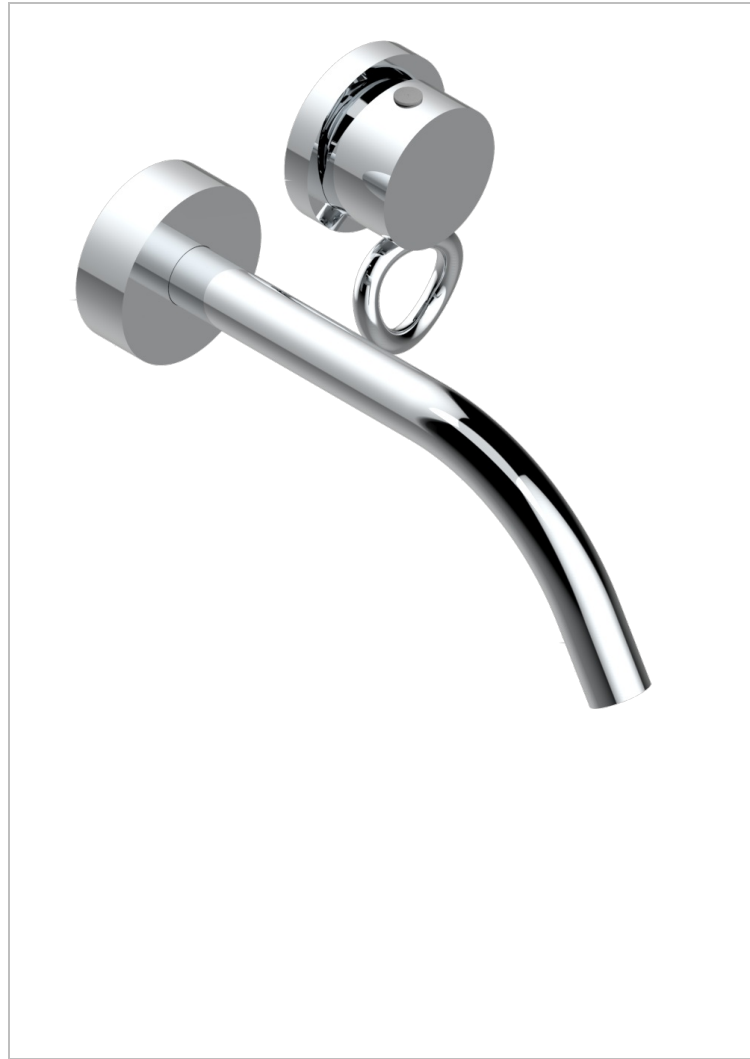

# COLLECTION "O"

G4P-6541B

THG  
PARIS

Garniture pour mitigeur de lavabo mural, à encastrer ( 2 arrivées 1/2" et 1 sortie 1/2") avec bec

## CARACTÉRISTIQUES

- Collection "O"
- Garniture pour mitigeur de lavabo mural, à encastrer ( 2 arrivées 1/2" et 1 sortie 1/2") avec bec

## PRODUITS ASSOCIÉS

- Ref. G00-5840/MA Partie à encastrer pour mitigeur mural à encastrer avec sortie F 1/2

## FINITIONS DISPONIBLES

Bronze clair - D01  
Chromé - A02  
Chromé / doré - G02  
Chromé mat - C02  
Doré brillant - F01  
Doré mat - F07

Nickel brillant - B01  
Nickel mat - C01  
Noir mat céramique - D30  
Or pâle - F30  
Or pâle mat - F31  
Pvd blush - H62