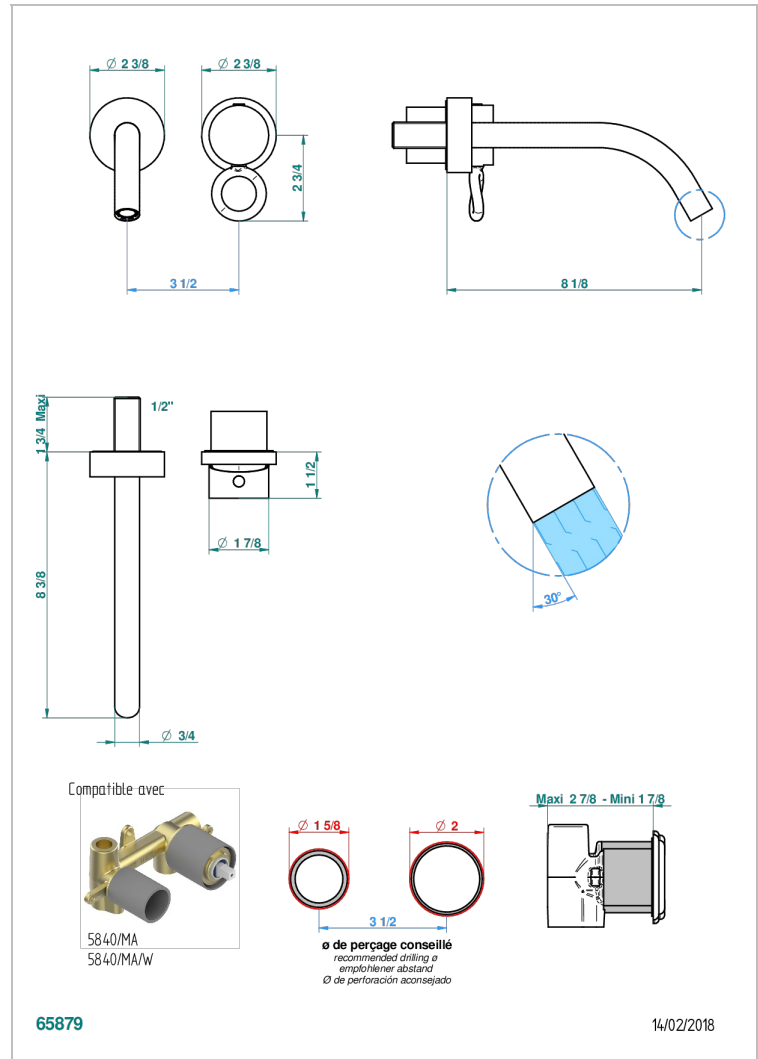

# COLLECTION "O"

G4P-6541B

THG  
PARIS

Garniture pour mitigeur de lavabo mural, à encastrer ( 2 arrivées 1/2" et 1 sortie 1/2") avec bec

## CARACTÉRISTIQUES

- Collection "O"
- Garniture pour mitigeur de lavabo mural, à encastrer ( 2 arrivées 1/2" et 1 sortie 1/2") avec bec

## PRODUITS ASSOCIÉS

- Ref. G00-5840/MA Partie à encastrer pour mitigeur mural à encastrer avec sortie F 1/2