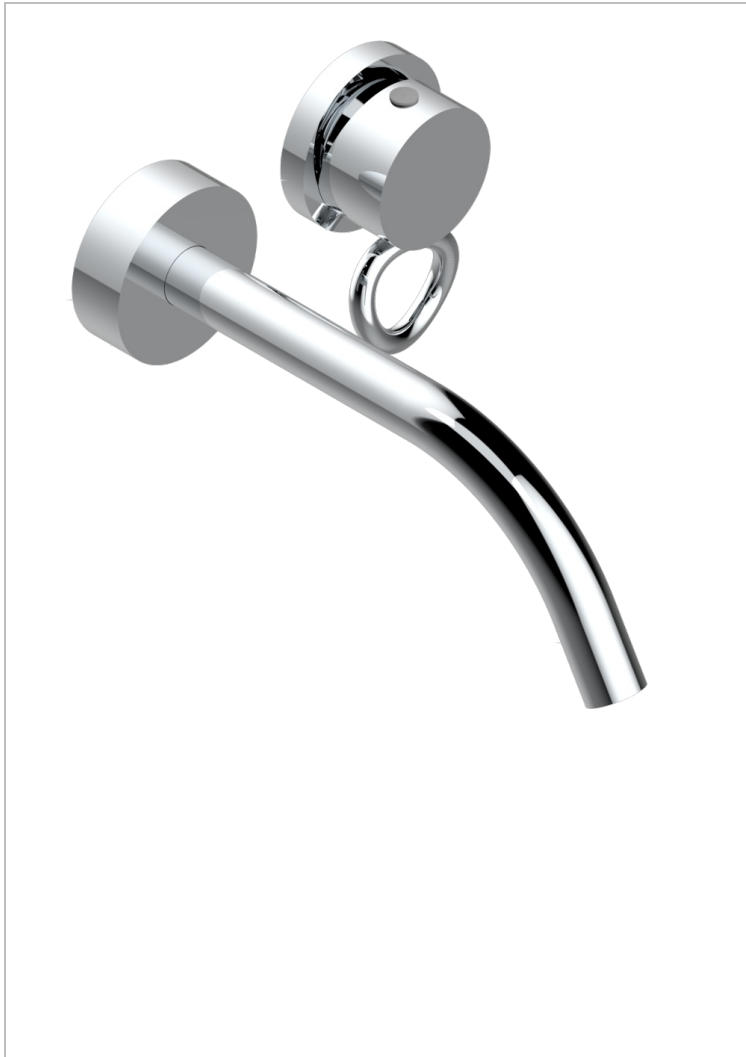

# COLLECTION "O"

G4P-6541B

THG  
PARIS

Trim only for Built-in basin mixer with spout (two x 1/2" inlets and one 1/2" outlet), without waste

## CARACTERÍSTICAS

- Collection "O"
- Trim only for Built-in basin mixer with spout (two x 1/2" inlets and one 1/2" outlet), without waste

## PRODUCTOS RELACIONADOS

- Ref. G00-5840/MA Parte empotrada para mezclador mural con salida hembra 1/2

## ACABADOS DISPONIBLES

Bronce claro - D01  
Cerámica negra mate - D30  
Cobre viejo mate - H07  
Cromo - A02  
Cromo / dorado - G02  
Cromo mate - C02

Dorado - F01  
Dorado mate - F07  
Dorado pálido - F30  
Dorado pálido mate (sin barniz) - F31  
Níquel - B01  
Níquel mate - C01