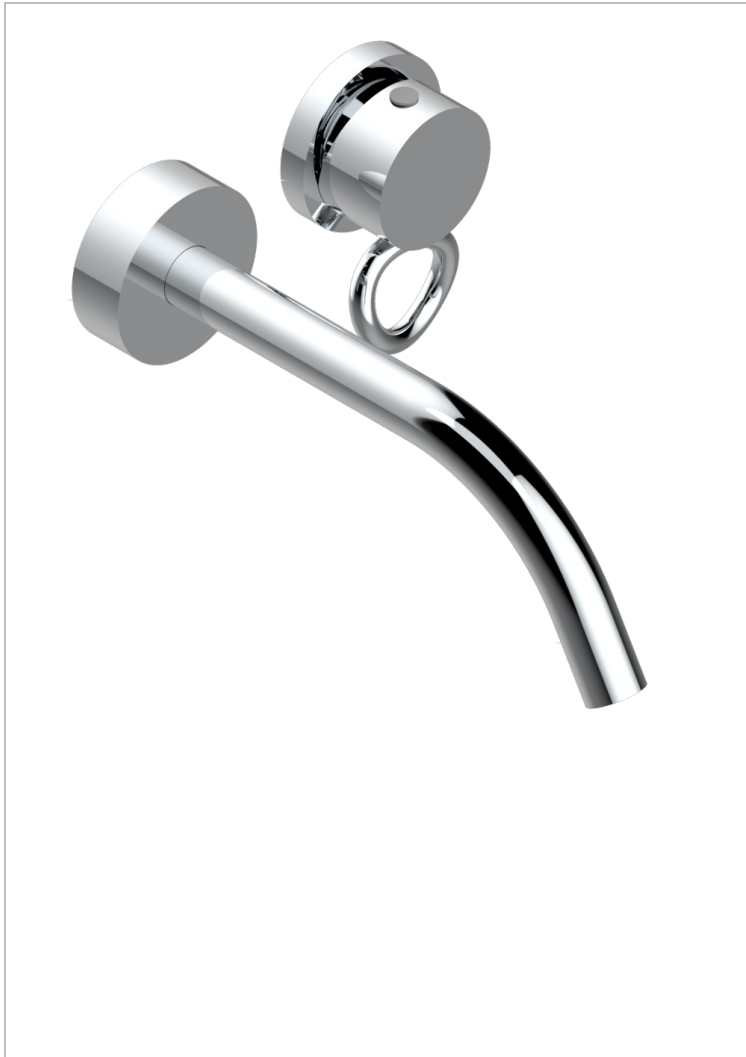

COLLECTION "O"

G4P-6541B

Garnitur für Unterputz-Waschtisch-Einhandmischer mit Auslauf

THG[®]
PARIS

EIGENSCHAFTEN

- Collection "O"
- Garnitur für Unterputz-Waschtisch-Einhandmischer mit Auslauf

ÄHNLICHE PRODUKTE

- Ref. G00-5840/MA Up-teil für up-mischer, 1/2"

VERFÜGBARE OBERFLÄCHEN

Altnickel - H28
Blassgold - F30
Blassgold matt unlackiert - F31
Bronze hell - D01
Chrom - A02
Chrom / gold - G02

Chrom matt - C02
Gold - F01
Gold matt - F07
Kupfer altrot matt lackiert - H07
Mattschwarz keramik - D30
Nickel matt - C01