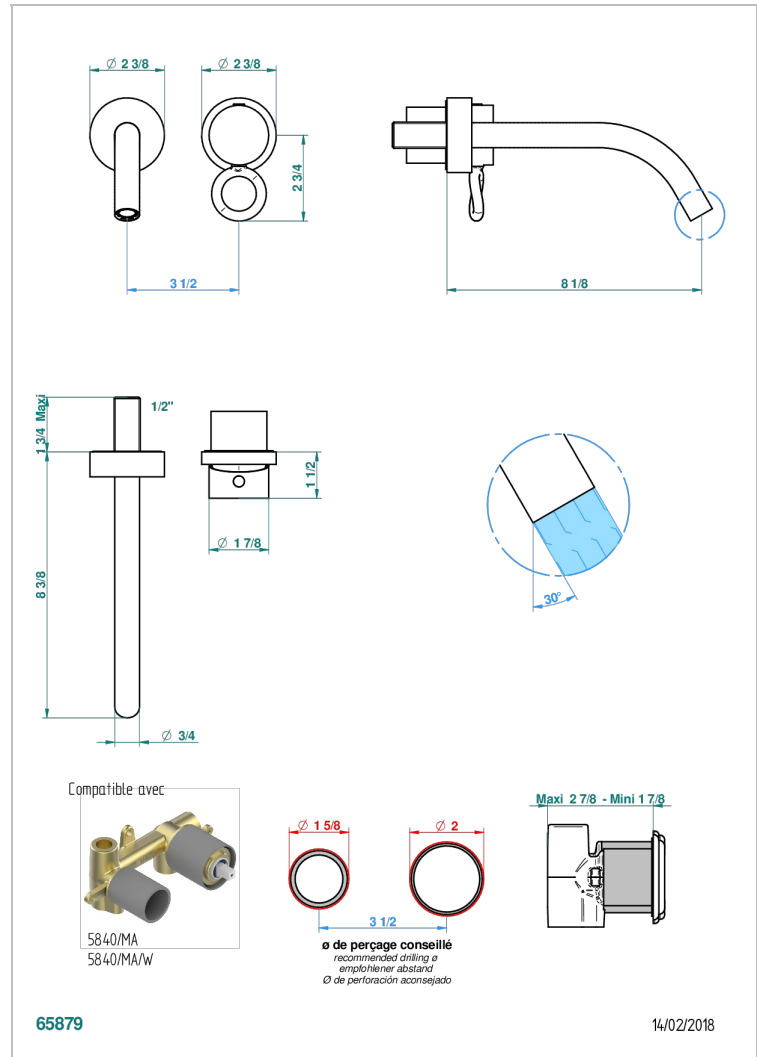

COLLECTION "O"

G4P-6541B

Garnitur für Unterputz-Waschtisch-Einhandmischer mit Auslauf

THG[®]
PARIS

EIGENSCHAFTEN

- Collection "O"
- Garnitur für Unterputz-Waschtisch-Einhandmischer mit Auslauf

ÄHNLICHE PRODUKTE

- Ref. G00-5840/MA Up-teil für up-mischer, 1/2"

VERFÜGBARE OBERFLÄCHEN

Altnickel - H28
Blassgold - F30
Blassgold matt unlackiert - F31
Bronze hell - D01
Chrom - A02
Chrom / gold - G02

Chrom matt - C02
Gold - F01
Gold matt - F07
Kupfer altrot matt lackiert - H07
Mattschwarz keramik - D30
Nickel matt - C01