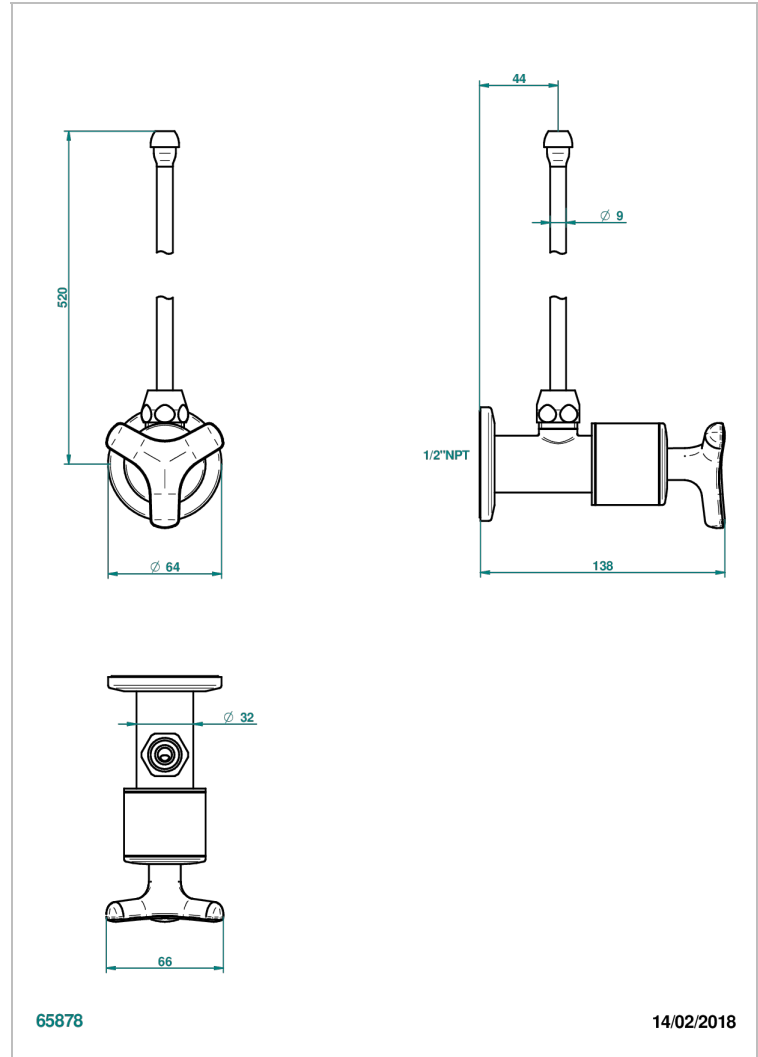

# SYSTEM METAL LISSE

G9A-181/SLA

THG<sup>®</sup>  
PARIS

Robinet de réglage jonction femelle avec tube de 50 cm et sachet d'adaptateur, rosace et croisillon de style standard américain pour lavabo et bidet

## CARACTÉRISTIQUES

- System Métal lisse
- Robinet de réglage jonction femelle avec tube de 50 cm et sachet d'adaptateur, rosace et croisillon de style standard américain pour lavabo et bidet