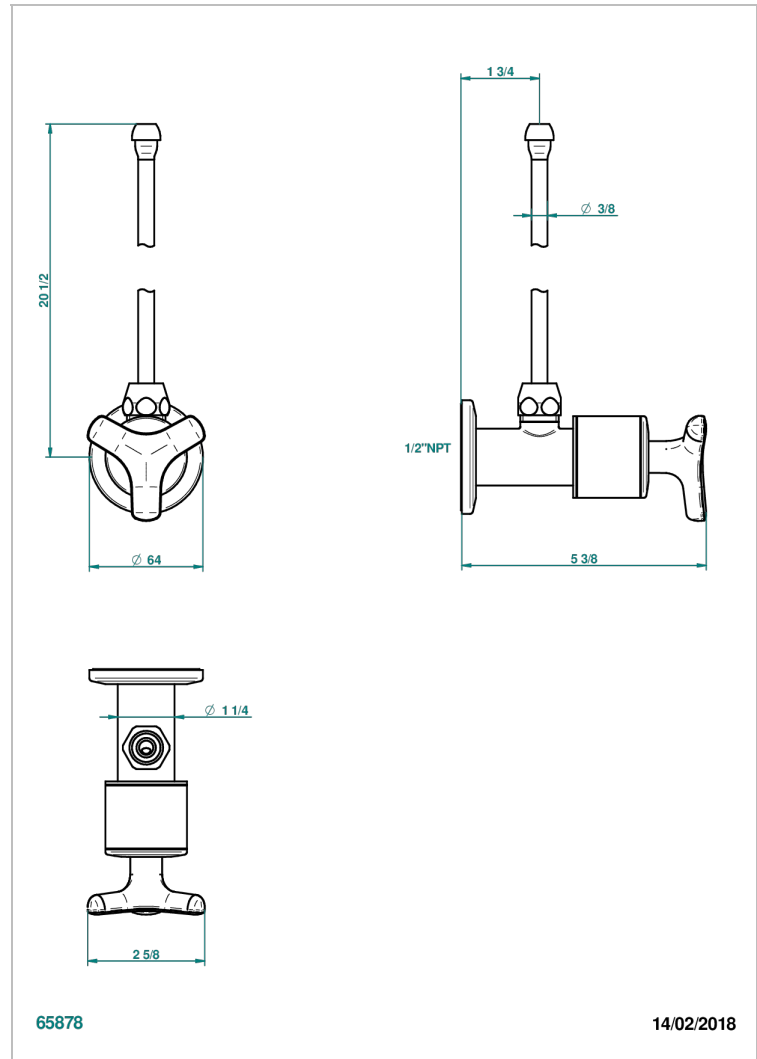

SYSTEM METAL LISSE

G9A-181/SLA

THG[®]
PARIS

Robinet de réglage jonction femelle avec tube de 50 cm et sachet d'adaptateur, rosace et croisillon de style standard américain pour lavabo et bidet

65878

14/02/2018

CARACTÉRISTIQUES

- System Métal lisse
- Robinet de réglage jonction femelle avec tube de 50 cm et sachet d'adaptateur, rosace et croisillon de style standard américain pour lavabo et bidet

FINITIONS DISPONIBLES