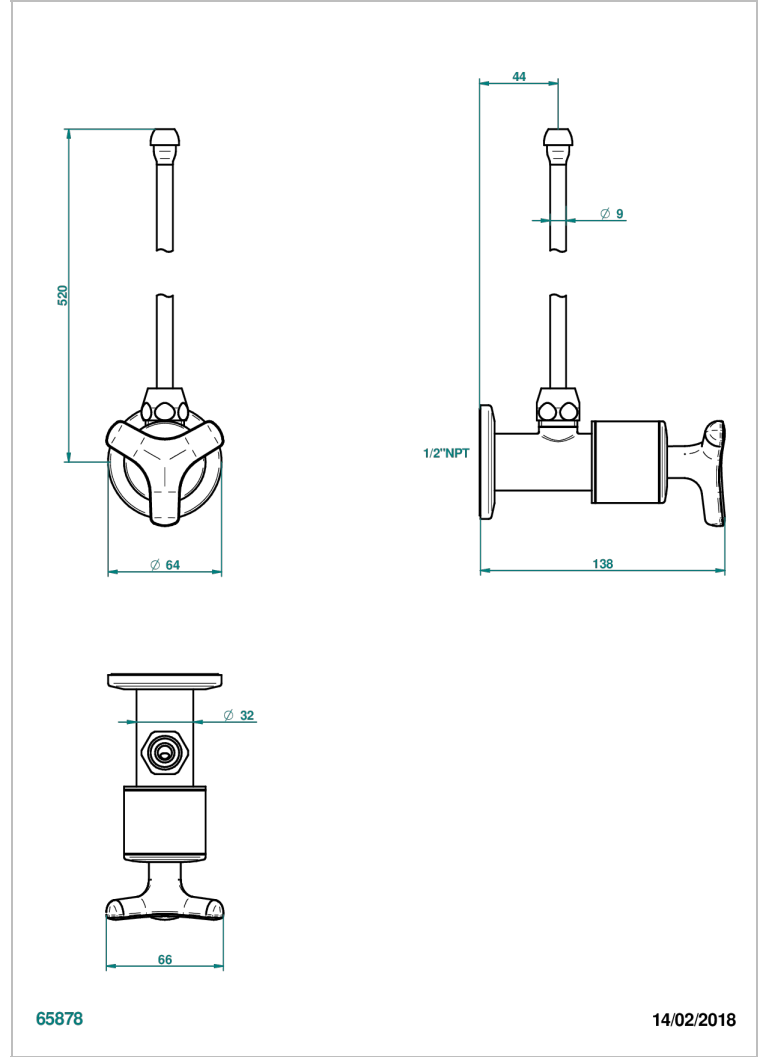

Robinet de réglage jonction femelle avec tube de 50 cm et sachet d'adaptateur, rosace et croisillon de style standard américain pour lavabo et bidet

65878

14/02/2018

CARACTÉRISTIQUES

- Bondi
- Robinet de réglage jonction femelle avec tube de 50 cm et sachet d'adaptateur, rosace et croisillon de style standard américain pour lavabo et bidet